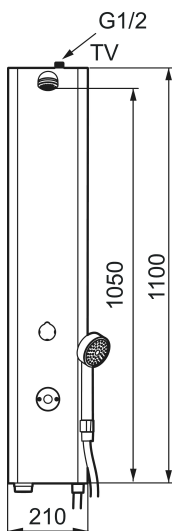

Unika egenskaper

Skyddsmodul 

FM Mattsson tronic duschpanel WMS, för tempererat vatten, batteridrift

Art.nr: 95000700 RSK: 8255826

Utförande: Rostfritt utförande, batteridrift (inkl. batteri)

- Med handdusch och slang
- Förblandat vatten
- Programmerbar startknapp. Spoltid från 10–60 sek, (30 sek är fabriksinställt)
- Duschstrålen kan vinklas +/- 5°
- Flöde 9 l/min
- Mjukstängande magnetventil
- Spoltidsbegränsning, förhindrar översvämning
- Städläge, tidsbegränsad avstängning vid rengöring
- WMS-blandare med möjlighet till trådlös uppkoppling mot vårt Tronic WMS system alternativ programmering via Dongel
- Låg strömförbrukning – lång livslängd
- Kan genomspolas med hetvatten för legionellasanering
- Återströmningskydd enligt EU-standard SS-EN 1717

Installation:

- Anslutning uppåt G1/2". Kulventil med lekande mutter beställs separat
- Batteridrift, anpassningsbar till nät drift
- Vid nät drift 12V krävs AC-adapter art.nr. S600132 och stickproppsadapter art.nr. S600129, alternativt transformator art.nr. S600128

NR.	ART.NR	RSK	BESKRIVNING
13	S600132	8438826	AC adapter
14	16202000	8221794	Magnetventil
15	39090000	8221812	Anslutningskit, montering bakifrån
16	S600025	8221869	Komplett duschhuvud
17	409364.AE	8346506	Skållningskyddsring, (Max 42°)