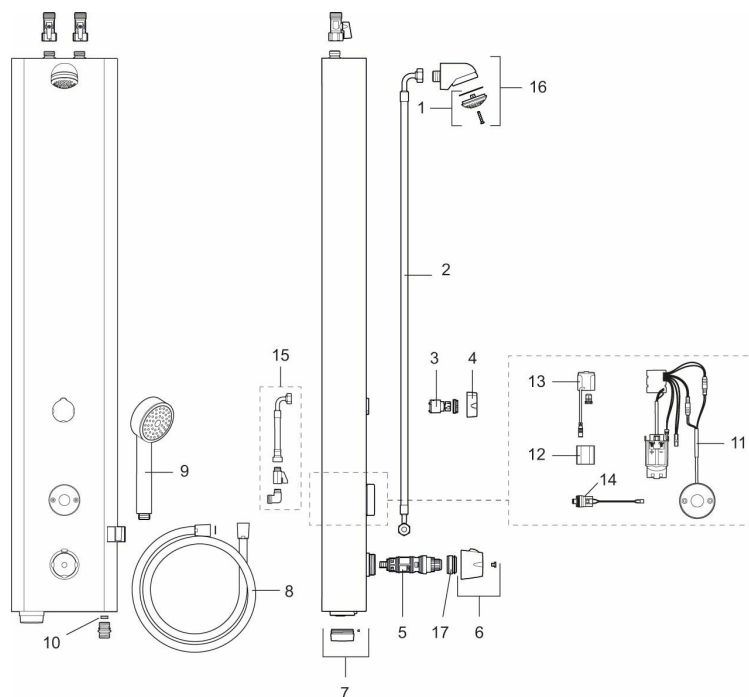

Installation:

- Anslutning uppåt G1/2". Kulventil med lekande mutter beställs separat
- Batteridrift, anpassningsbar till nät drift
- Vid nät drift 12V krävs AC-adapter art.nr. S600132 och stickproppsadapter art.nr. S600129, alternativt transformator art.nr. S600128

PRODUKTBESKRIVNING

FM Mattsson tronic duschpanel WMS, för tempererat vatten, batteridrift

Art.nr: 95000700

RSK: 8255826

Reservdelslista

NR.	ART.NR	RSK	BESKRIVNING
1	29182000	8221808	Duschsil
2	39090700	8221813	Anslutnings slang, 700 mm
3	59072000	8221814	Insats till omkastare
4	16221700	8221796	Vred till omkastare
5	38607000	8591963	Reglerpaket, komplett, inkl. serviceverktyg
6	S600222	8239545	Temperaturratt, komplett
7	16222600	8438816	Batterilock, svart
8	34831750	8221810	Duschslang, 1,75 m
9	94760900	8221816	Handdusch
10	29900600	8224321	Flödesbegränsare, konstantflöde 6 l/min vid 2–6 bar
10	29900900	8221809	Flödesbegränsare, konstantflöde 9 l/min vid 2–6 bar
10	29901200	8224320	Flödesbegränsare, konstantflöde 12 l/min vid 2–6 bar
11	16216500	8438815	Elektronikenhet
12	S600135	8483191	Batteri

NR.	ART.NR	RSK	BESKRIVNING
13	S600132	8438826	AC adapter
14	16202000	8221794	Magnetventil
15	39090000	8221812	Anslutningskit, montering bakifrån
16	S600025	8221869	Komplett duschhuvud
17	409364.AE	8346506	Skållningskyddsring, (Max 42°)