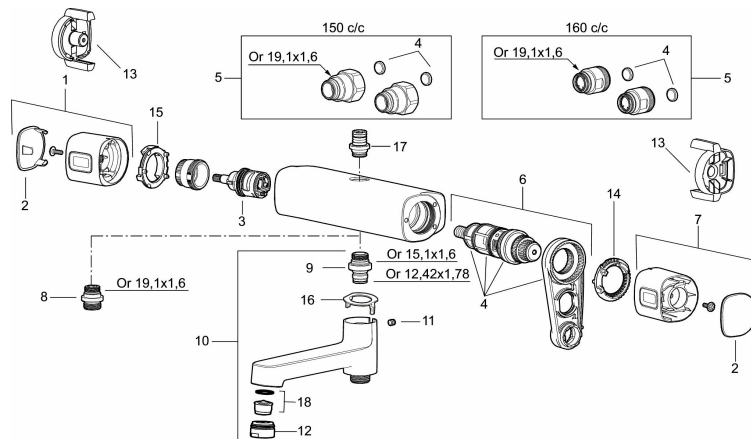

PRODUKTBESKRIVNING

SILJAN badekarbatteri

I vår nye serie Siljan har vi fokusert mye på design og med hjelp av tilbakevendende former skapt en familie følelse. Dette i kombinasjon med smart teknologi som resulterer i energi og vann besparende armaturer. Dette er grunnsteinene i vår nye signaturserie FM Mattsson Siljan.

Artikkelnummer: 83901500 NRF: 4301908

Reservedelsliste

NR.	FMM-NR	NRF	BESKRIVELSE
1	35480009	4304755	Ratt, avstengningssiden
2	39031500		Dekkløkk
3	35980009	4304764	Keramisk kranoverdel reversibelt
4	38680009	4305856	Filter og pakningssett inkl. verktøy
5	59800800		Tilslutningsmutter komplett 160 s/s
5	59810800		Tilslutningsmutter komplett 150 s/s
6	S600275	4305802	Reguleringsinnmat inkl. verktøy
7	35480109	4304756	Ratt, temperatursiden
8	39710800	4304871	Overgangsnippel M18x1-G1/2
9	39754000	4304156	Tutnippel M18x1 (Badekarbatteri)
10	83990000	4304753	Utløpstut med omkaster
11	38086000		Låsskrue
12	29142400		Hylse for strålesamler M24 utv., 13 mm
13	35976209	4304763	Vinge sort (2 stk)
14	38523000		Sperrering for termostatratt
15	38531000		Sperrering for mengderatt
15	38531040		Sperrering for mengderatt reversibelt
16	38521000		Stoppkive for utløpstut
17	39716000		Utløpsnippel for takdusjrør M18x1