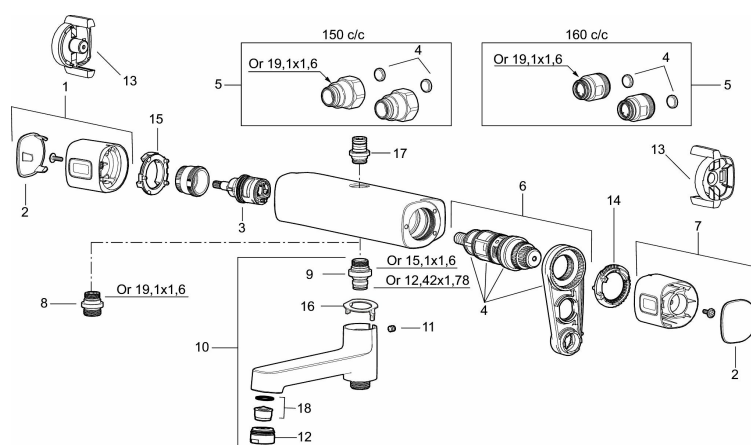

Art.nr: 83811500 **RSK:** 8342236

Utförande: Krom, 150 c/c

Unika egenskaper

Skyddsmodul 

- OBS! 150 c/c
- Utlopp upp
- För takdusch med G1/2-anslutning
- Tryckbalanserad termostatblandare
- Säkerhetsspärr 38°
- Eco-stopp
- Med typgodkända backventiler
- Duschansl. utsprång från vägg: 78 mm

Art.nr: 83811500

RSK: 8342236

Reservdelslista

NR.	ART.NR	RSK	BESKRIVNING
1	35480009	8592029	Ratt, mängdratt, komplett
2	39031500	8592052	Täcklock
3	35980009	8585850	Keramiskt överstycke, reversibelt
4	38680009	8591701	Filtersats, inkl. o-ringar, serviceverktyg
5	59800800	8592005	Anslutningsnippel 160 c/c
5	59810800	8592006	Anslutningsnippel 150 c/c (vänstergängad)
6	S600275	8397029	Reglerpaket, komplett med serviceverktyg
7	35480109	8592033	Ratt, temperaturratt, komplett
8	39710800	8591967	Nippel M18x1-G1/2 (duschblandare ej utlopp upp)
9	39754000	8591969	Nippel M18x1 med o-ring (badkarsblandare)
10	83990000	8154079	Utloppspip med vridpipomkastare
11	38086000	8439701	Låsskruv
12	29142400	8281526	Hylsa M24 utv., 13 mm
13	35976209	8592039	Care-vred , svart, 2-pack
14	38523000	8592058	Skällningsskyddsring