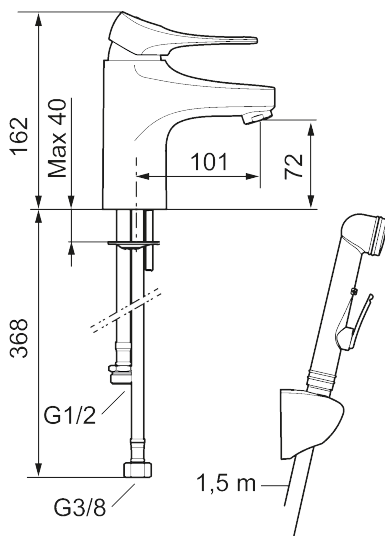

Unike funksjoner

Tilbakeslagssikring 

9000XE servantbatteri

Artikkelnummer: 86577310 NRF: 1378626 Flow 3 bar: 3,0 l/m

Utførende: Krom, LEED/BREEAM-tilpasset

- Med selvstengende hånddusj
- Mykstengende
- Kaldstart
- Eco Flow (energi- og vannbesparende strålesamler)
- Vannmengdebegrenser og temperatursperre
- Lead Free (blyfri)
- Lydklasse 1
- Fleksible Soft PEX®-rør med 3/8" mutter