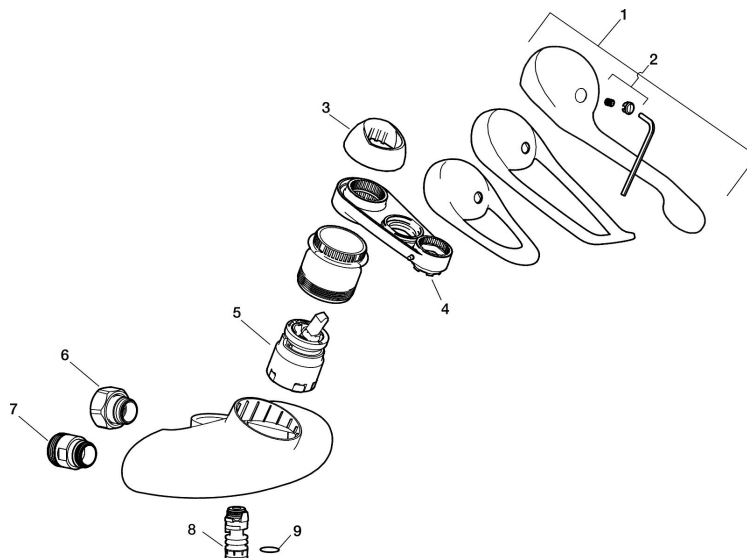

Art.nr: 81311500 **RSK:** 8308996 **Flöde 3 bar:** 7,9 l/min

Utförande: Krom 150 c/c, pip finns som tillbehör i 3 längder

Unika egenskaper

Skyddsmodul 

- OBS! 150 c/c
- Kallstart
- Mjukstängande med keramisk avstängning
- Inbyggd, lätt omställbar flödesbegränsning och temperaturspär
- För utlopp upp/ned, levereras med utloppet uppåt
- OBS! Får ej användas tillsammans med självstängande handdusch

Art.nr: 81311500

RSK: 8308996

Reservdelslista

NR.	ART.NR	RSK	BESKRIVNING
	44450009	8295353	Tillbehörspåse (spärrsegment, stoppskruv, insexnyckel 3 mm)
1	58500000	8591936	Spak, komplett, längd: 90 mm
1	58501750	8591937	Spak, komplett, längd: 150 mm
1	58501800	8592048	Spak, komplett, längd: 180 mm
2	58510000	8591944	Färgmarkering och fästskruv till spak
3	58520000	8591945	Täckhylsa
4	60770000	8591918	Serviceverktyg
5	59120009	8591949	Insats med serviceverktyg, kallstart (grön ring), original
5	59126000	8591966	Insats med serviceverktyg, Eco Plus (grön ring)
6	59811800	8592011	Anslutningsnippel 150 c/c (vänstergängad)
7	59800800	8592005	Anslutningsnippel 160 c/c
8	29888000	8243166	Pipnippel M18x1
9	37801550	8295350	O-ring 15,54 x 2,62, 2-pack