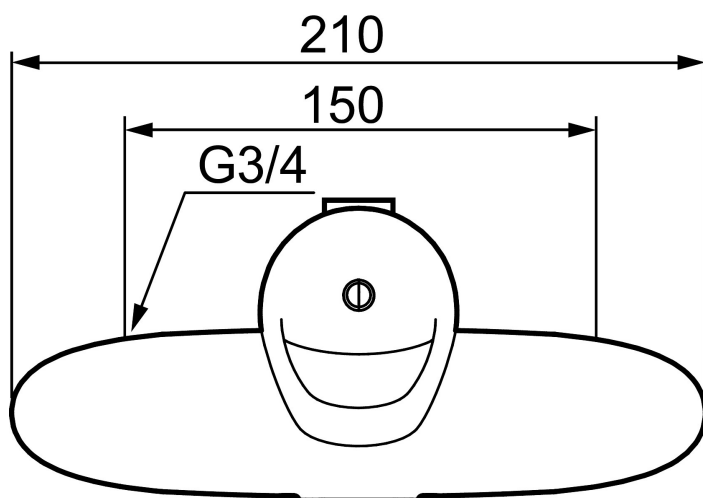

Art.nr: 81311500 **RSK:** 8308996 **Flöde 3 bar:** 7,9 l/min

Utförande: Krom 150 c/c, pip finns som tillbehör i 3 längder

Unika egenskaper

Skyddsmodul 

- OBS! 150 c/c
- Kallstart
- Mjukstängande med keramisk avstängning
- Inbyggd, lätt omställbar flödesbegränsning och temperaturspär
- För utlopp upp/ned, levereras med utloppet uppåt
- OBS! Får ej användas tillsammans med självstängande handdusch

Art.nr: 81311500

RSK: 8308996

Reservdelslista

NR.	ART.NR	RSK	BESKRIVNING
	44450009	8295353	Tillbehörspåse (spärrsegment, stoppskruv, insexnyckel 3 mm)
1	58500000	8591936	Spak, komplett, längd: 90 mm
1	58501750	8591937	Spak, komplett, längd: 150 mm
1	58501800	8592048	Spak, komplett, längd: 180 mm
2	58510000	8591944	Färgmarkering och fästskruv till spak
3	58520000	8591945	Täckhylsa
4	60770000	8591918	Serviceverktyg
5	59120009	8591949	Insats med serviceverktyg, kallstart (grön ring), original
5	59126000	8591966	Insats med serviceverktyg, Eco Plus (grön ring)
6	59811800	8592011	Anslutningsnippel 150 c/c (vänstergängad)
7	59800800	8592005	Anslutningsnippel 160 c/c
8	29888000	8243166	Pipnippel M18x1
9	37801550	8295350	O-ring 15,54 x 2,62, 2-pack