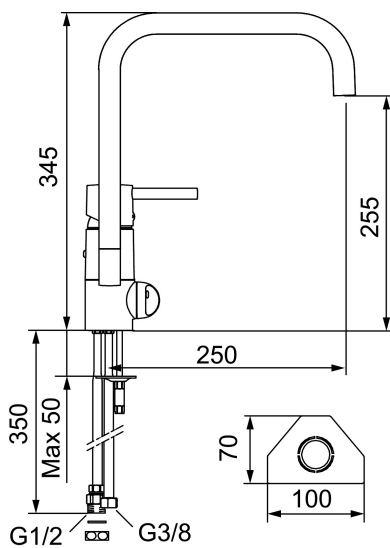

GARDA I kjøkkenbatteri

Garda er en blandebatteriserie med et strikt og avskallet formspråk. Den forsterker totalopplevelsen av et moderne kjøkken og bygger på våre unike tekniske fordeler i form av blant annet mykstengning og keramisk tetning. Dessuten har den utskiftbar tut. Du kan med et enkelt håndgrep bytte tut og variere blandebatteriets utseende etter smak og behag. Valget er ditt.

Artikkelnummer: 96010010 **NRF:** 4300938 **Flow 3 bar:** 8,0 l/m

Utførende: Krom, med Soft PEX®-rør, 3/8" mutter

- Mykstengende
- Vannmengdebegrenser og temperatursperre
- Svingbar tut sperre 60°, 85°, 110° eller 360°
- Eco Flow (energi- og vannbesparende strålesamler)
- Avstengning for maskin Kv, omstillbar til Vv
- For hull i benk Ø32-35 mm