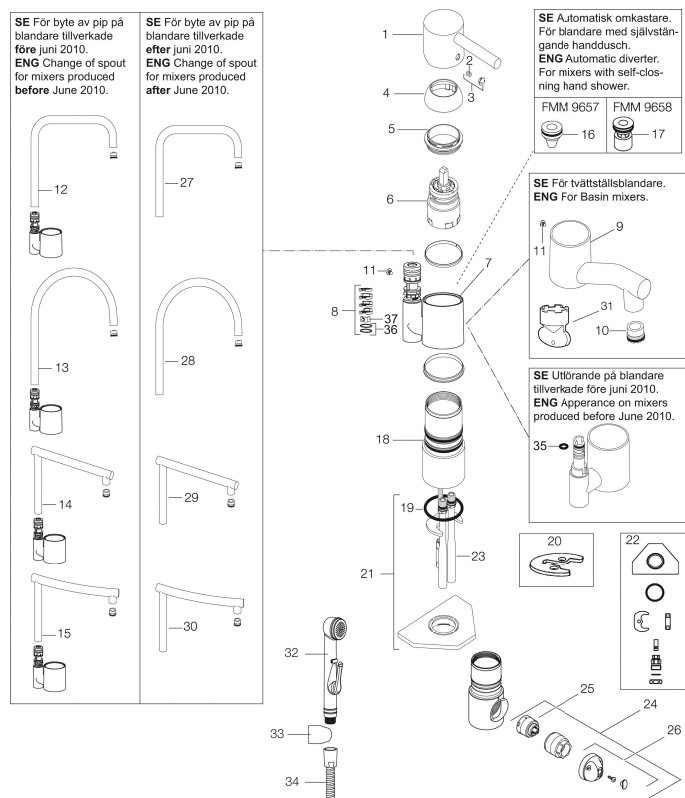

Artikkelnummer: 96010010 **NRF:** 4300938 **Flow 3 bar:** 8,0 l/m

Utførende: Krom, med Soft PEX®-rør, 3/8" mutter

- Mykstengende
- Vannmengdebegrenser og temperatursperre
- Svingbar tut sperre 60°, 85°, 110° eller 360°
- Eco Flow (energi- og vannbesparende strålesamler)
- Avstengning for maskin Kv, omstillbar til Vv
- For hull i benk Ø32-35 mm

Artikkelnummer: 96010010 NRF: 4300938

Reservedelsliste

NR.	FMM-NR	NRF	BESKRIVELSE
1	59400000	4305002	Spak med låsskrue og plugg, krom
2	38731006	4305051	Låsskrue
3	59410000	4305003	Merkeplugg og skrue
4	59330000	4305055	Dekkhylse, krom
5	38051000	4305737	Innsatsmutter (Til tut FMM 3765). Krom
6	59110000	4305776	Innsats standard, ikke kaldstart (rød ring)
7	59782000	4305004	Tuthylse med tutfeste. Krom. Mod. juni 2010
8	58640000	4303927	Pakningssett med sperreringer. Mod. juni 2010
9	59700000	4304035	Utløpstut til servantbatter, krom
10	59752200	4306108	Strålesamler M21,5 utv., 7-9 l/min ved 3 bar (standard), inkl. nøkkel