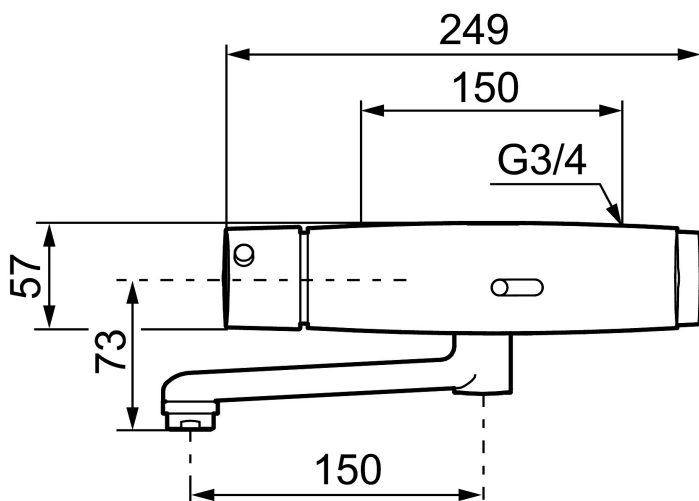

FMM Tronic WMS servantbatteri for vegg, batteridrift

Tronic WMS har alt som våre vanlige berøringsfrie kraner har. Like enkel og montere og brukervennlig. den kan brukes helt enkelt frittstående. Men ved å aktivere den innebygde sensoren, kobler den seg automatisk til vår digitale tjeneste i skyen og Internet of Things fra Telia.

I kranen sitter en trådløs sender som registrerer data på hver enkelt kran. Den viser hvor ofte den aktiveres, vannforbruk og spyletid. All informasjon sendes videre til en digital portal som man kan koble seg på via PC eller smartphone. Der kan kranene og lagret data overvåkes, analyseres, utredes og man får tillegg verdifull dokumentasjon

Tronic WMS er ikke bare en meget god berøringsfri kran- Ved å koble seg til den digitale tjenesten har man åpnet opp får innsyn av informasjon som er verdifull for alle våre brukere.

Artikkelnummer: 16512500 **NRF:** 4300078 **Flow 3 bar:** 5,0 l/m

Utførende: Krom

- WMS-kran med mulighet for trådløs oppkobling (som abonnent)
- Stillbar funksjon for hygiespyling, intervall og tid (for å unngå stillestående vann)
- Logging av alle spylninger med tidspunkt, vannforbruk og temperatur for den enkelte kran eller gruppe av kraner (min-, maks- og gjennomsnittsverdi)
- Batteriovervåkning
- Innebygget temperaturmåling av tappevann
- Programmerbart temperaturstopp, ved innstilt makstemperatur stenger kranen umiddelbart
- Med blandeventil (mulig å få ut rent drikkevann)
- Selvdrenerende utløpstut
- Mykstengende magnetventil
- Vandalsikker i metall
- Eco Flow energi- og vannbesparende konstantvannmengde 5 l/min ved 2-6 bar
- Starter ved å holde hånden foran sensoren
- Spylar i 10 sek. men kan stanses tidligere med ny bevegelse foran sensoren
- Tappetidbegrensning hindrer oversvømming, maks tid er 30 sek.