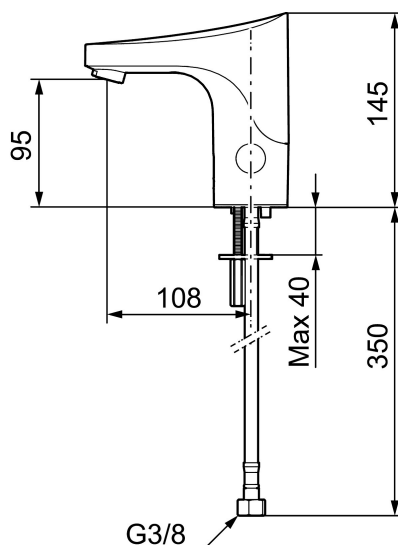

9000E tronic servantbatteri, for ferdig blandet vann, nettdrift

Berøringsfrie kraner gir både en enklere bruk og samtidig sparer både vann og energi. 9000E Tronic er en ny generasjon svensk-utviklede berøringsfrie kraner med all teknikken integrert i batterihuset. Den automatiske kalibreringen av sensoren gjør det like enkelt å installere som en vanlig servantkran. Temperaturen stilles ved installasjonen.

Artikkelnummer: 16401000 **NRF:** 4300973 **Flow 3 bar:** 5,0 l/m
Utførende: Krom, nettdrift, eks. transformator

- Mykstengende
- Kun ett tilkoblingsrør
- Uten temperaturspak, nettdrift (eks. transformator)
- Vandalsikker i metall, også kåpen
- Eco energi- og vannbesparende konstantvannmengde 5 l/min ved 2–6 bar
- Tappetidbegrensning hindrer oversvømming
- Tappefunksjon 30 sek. via sensor
- Avstengning av vannmengde i 60 sek. via sensor (anvendes f. eks. ved rengjøring)
- Kan gjennomspyles med hettvann for legionella sanering
- IP klasse sensor, IP67
- Miljøvennlig materiale, Lead Free (blyfri) og nikkelfri
- Med tilbakeslagsventil etter standard EN 1717

Installasjon:

- Enkel installasjon og service
- Samtlige modeller kan tilpasses for batteri- eller nettdrift 12V AC/DC
- Ved nettdrift kreves omformer FMM S600129 for stikkontakt eller transformator FMM S600128
- Automatisk justering av sensoravstand
- Fleksibelt Soft PEX®-rør med 3/8" mutter