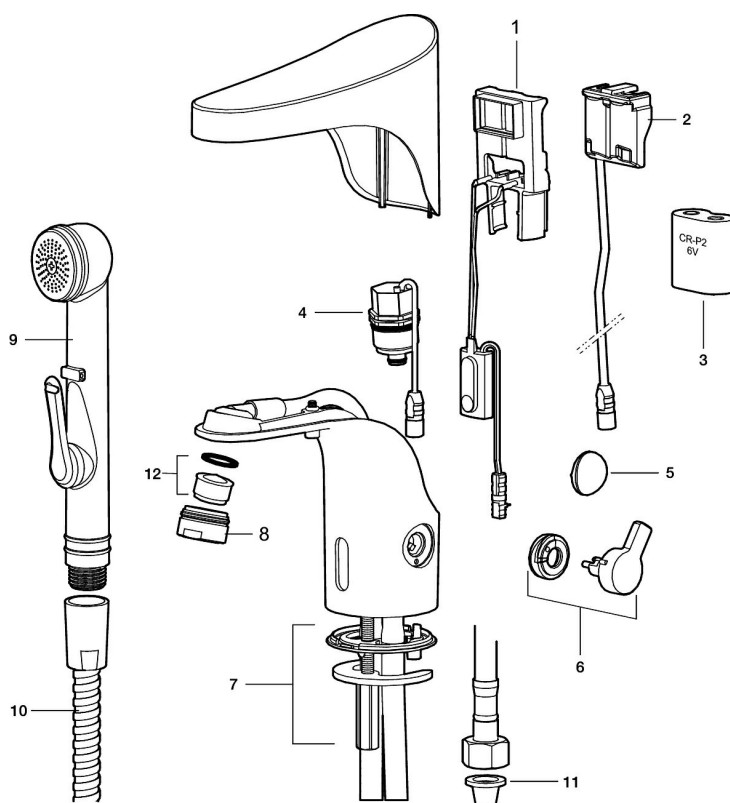

PRODUKTBESKRIVNING

9000E tronic servantbatteri, for ferdig blandet vann, nettdrift

Berøringsfrie kraner gir både en enklere bruk og samtidig sparer både vann og energi. 9000E Tronic er en ny generasjon svensk-utviklede berøringsfrie kraner med all teknikken integrert i batterihuset. Den automatiske kalibreringen av sensoren gjør det like enkelt å installere som en vanlig servantkran. Temperaturen stilles ved installasjonen.

Artikkelnummer: 16401000 NRF: 4300973

Reservedelsliste

NR.	FMM-NR	NRF	BESKRIVELSE
1	16214000	4304777	Elektronikkenhet til batteri/nettdrift
1	16216000	4304779	Elektronikkenhet for sentralstyring
2	S600131	4304789	AC adapter
3	S600135	4304795	Batteri 6V
4	16201000	4304781	Magnetventil
5	16222000	4304783	Dekklokk
6	16221000	4304782	Temperaturspak
7	39141600	4304784	Monteringstilbehør
8	29142400		Hylse for strålesamler M24 utv., 13 mm