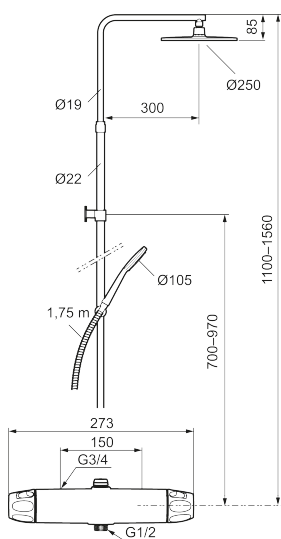

9000XE takduschpaket

9000XE Takduschpaket är ett takduschpaket i krom. Duschstången har teleskopfunktion, vilket innebär att höjden på väggfästet kan anpassas efter det specifika badrummets takhöjd, personens längd och/eller önskemål på avstånd till taksilen.

Produkten är LEED/BREEAM-anpassad vilket innebär att den uppfyller flödeskraven som ställs på vissa ny- och ombyggnationer.

Art.nr: 86832500 **RSK:** 8283284 **Flöde 3 bar:** 6,0 l/min

Utförande: Krom, 150 c/c, LEED/BREEAM-anpassad

Unika egenskaper

Skyddsmodul 

- OBS! 150 c/c
- Säkerhetsblandare 9000XE och takdusch 9000XE
- Med reversibelt överstycke
- Tak- och handdusch med kalkavvisande sil
- Slang, duschstång med väggfästning (kan kapas vid behov)
- Väggfäste fritt justerbart i höjdlid, 700–970 mm från anslutning och 50–110 mm utsprång från vägg, 2x20 mm distanser medföljer, med väggfästning, dold rörskarv
- Lead Free (blyfri)
- Ljudklass 1
- Duschansl. utsprång från vägg: 81 mm