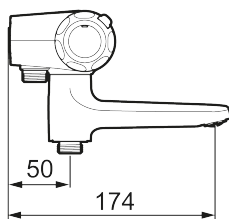

Art.nr: 86950003 **RSK:** 8362231 **Flöde 3 bar:** 22,7 l/min

Utförande: Borstad krom, 40 c/c, inlopp ned

Unika egenskaper

Skyddsmodul 

- Tryckbalanserad termostatblandare
- Med vridpipomkastare
- Keramisk avstängning
- Eco-stopp
- Lead Free (blyfri)
- Med typgodkända backventiler och vägg tätning
- Ljudklass 1
- OBS! Ej för genomgående rördragning "Vaska"

NR.	ART.NR	RSK	BESKRIVNING
9	39754000	8591969	Nippel M18x1 med o-ring (badkarsblandare)
10	59820800	8591970	Anslutningsnippel
11	38632006	8590311	Filter, 2-pack
12	S600077	8241000	Utloppspip med vridpipomkastare, krom
12	S600077.75	8357750	Utloppspip med vridpipomkastare, borstad krom
13	38521000	8295345	Spärring
14	38086000	8439701	Låsskruv
15	60770000	8591918	Serviceverktyg
16	S600105	8439713	Care-vred, svart, 2-pack