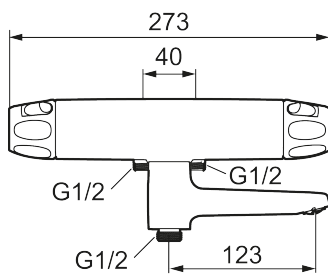

Art.nr: 86950003 **RSK:** 8362231 **Flöde 3 bar:** 22,7 l/min

Utförande: Borstad krom, 40 c/c, inlopp ned

Unika egenskaper

Skyddsmodul 

- Tryckbalanserad termostatblandare
- Med vridpipomkastare
- Keramisk avstängning
- Eco-stopp
- Lead Free (blyfri)
- Med typgodkända backventiler och vägg tätning
- Ljudklass 1
- OBS! Ej för genomgående rördragning "Vaska"

NR.	ART.NR	RSK	BESKRIVNING
9	39754000	8591969	Nippel M18x1 med o-ring (badkarsblandare)
10	59820800	8591970	Anslutningsnippel
11	38632006	8590311	Filter, 2-pack
12	S600077	8241000	Utloppspip med vridpipomkastare, krom
12	S600077.75	8357750	Utloppspip med vridpipomkastare, borstad krom
13	38521000	8295345	Spärring
14	38086000	8439701	Låsskruv
15	60770000	8591918	Serviceverktyg
16	S600105	8439713	Care-vred, svart, 2-pack