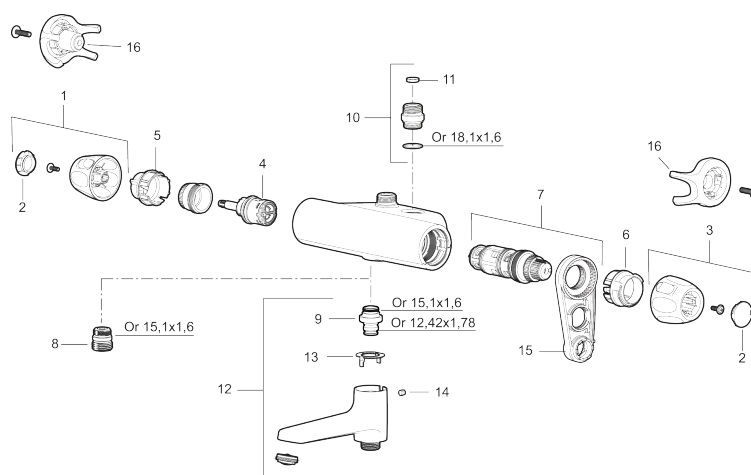

PRODUKTBESKRIVNING

9000XE badkarsblandare

9000XE Badkarsblandare är en badkarsblandare i borstad krom med noga avvägd tryck och temperaturreglering, lätt vikt samt ljuddämpande och energibesparande funktioner. Den är även utrustad med dubbla backventiler för extra säkerhet.

Art.nr: 86950003

RSK: 8362231

Reservdelslista

NR.	ART.NR	RSK	BESKRIVNING
1	S600083	8218917	Ratt, mängdratt, komplett, krom
1	S600083.75	8218919	Ratt, mängdratt, komplett, borstad krom
2	S600116	8218920	Täcklock, krom
2	S600116.75	8218922	Täcklock, borstad krom
3	S600082	8218914	Ratt, temperaturratt, komplett, krom
3	S600082.75	8218916	Ratt, temperaturratt, komplett, borstad krom
4	S600020	8441462	Keramiskt överstycke, med serviceverktyg (duschblandare)
4	S600269	8387232	Keramiskt överstycke, utan serviceverktyg (duschblandare)
4	S600021	8441463	Keramiskt överstycke, med serviceverktyg (badkarsblandare), och för duschblandare MMIX II med utl. upp
4	S600270	8387233	Keramiskt överstycke, utan serviceverktyg (badkarsblandare), och för duschblandare MMIX II med utl. upp
5	S600086	8439710	Stoppring, standard
6	S600087	8439711	Skållningsskyddsring
6	S600026	8439708	Skållningsskyddsring, max 42°
7	S600084	8439709	Termostatinsats, komplett med serviceverktyg
7	S600271	8397030	Termostatinsats, utan serviceverktyg
8	S600088	8439712	Nippel M18x1-G1/2 (duschblandare)