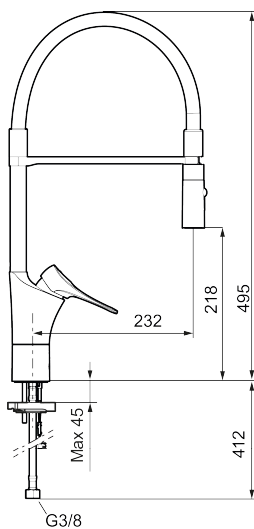

Unike funksjoner

Tilbakeslagssikring

9000XE flexi kjøkkenbatteri

Artikkelnummer: 86140010 NRF: 4301034 Flow 3 bar: 6,0 l/m

Utførende: Krom, med integrert elektronisk avstengning for maskin

- Mykstengende
- Kaldstart
- Vannmengdebegrenser og temperatursperre
- Svingbar tut sperre 60°, 85°, 110° eller 360°
- 2-strålig ,konsentrert strålebilde og hånddušj
- Med Integrert elektronisk avstengning for oppvaskmaskin. Stenger automatisk etter 4 eller 12 timer
- For hull i benk Ø34-37 mm
- Lead Free (blyfri)
- Lydklasse 1
- Fleksible Soft PEX[®]-rør med 3/8" mutter