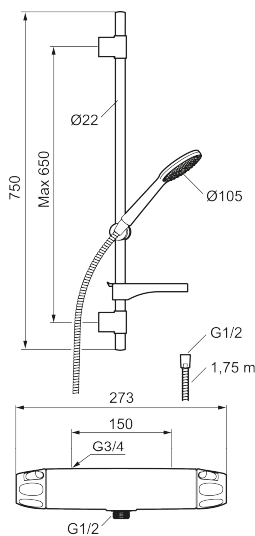

Bruserpakken kan let monteres i alle typer badeværelser.

Produktet kan suppleres med badekarstud.

**Artikel-nummer:** 86821503 **VVS:** 722812814 **Flow 3 bar:** 6,9 l/m

**Beskrivelse:** Børstet krom

- Brusesystem med termostat består af termostatarmer 9000XE og brusesæt 9000XE.
- Brusestang med håndbruser Ø105 mm, kalkafvisende si, 1750 mm bruseslange og sæbeskål.
- Fleksibelt vægbeslag med membran.
- Termostat med unik tryk- og temperaturstyring.
- Lead Free (blyfri).
- Lydklasse 1.
- **10 års funktionsgaranti.**

### Unikke egenskaber

Tilbageløbssikring

NR.	FMM-NR	VVS	BESKRIVELSE
9	60770000	745137712	Serviceværktøj
10	59800800		Omløber 160 c/c
11	38632006		Filter (par)
12	S600105		Care-vred, sort, 2 stk
13	S600091		Håndbruser, krom
13	S600091.75		Håndbruser, børstet krom
14	S600095	745136834	Vægbeslag, krom
14	S600095.75	745136844	Vægbeslag, børstet krom
15	S600109	745137194	Bruseslange, 1,75 m, krom
15	S600109.75	745137204	Bruseslange, 1,75 m, børstet krom