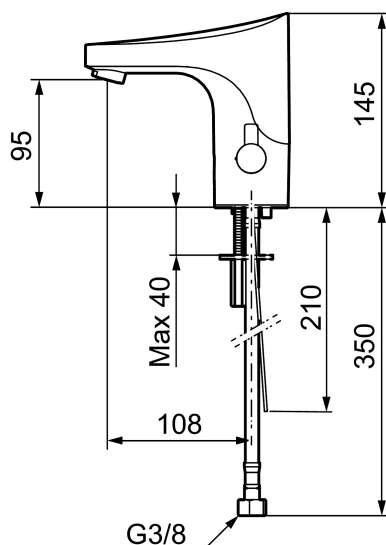

Unike funksjoner

Tilbakeslagssikring

MEDICARE tronic WMS servantbatteri, batteridrift

Den berøringsfrie servantkranen MEDICARE Tronic WMS oppfyller alle hygienekrav som finnes på markedet. Den er fremstilt i et blyfritt materiale og har en stilren design med glatte former samt minimalt med skjøter for å forenkle rengjøring og bruk. Tilkoblingsslangene har fått en beskyttende ytterhylse og strålesamleren har ingen luftinnblanding, noe som minsker risikoen for spredning av bakterier. Den berøringsfrie funksjonen øker hygienettersom man ikke trenger å berøre kranen for å bruke den.