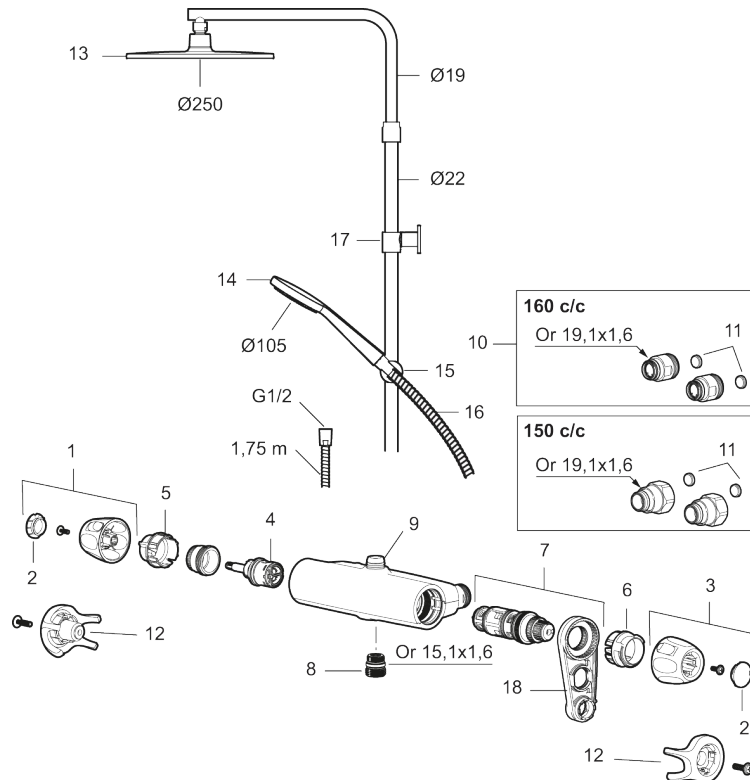

Art.nr: 86831503 RSK: 8283221 Flöde 3 bar: 7,6 l/min

Utförande: Borstad krom, 150 c/c

- OBS! 150 c/c
- Säkerhetsblandare 9000XE och takdusch 9000XE
- Med reversibelt överstycke
- Tak- och handdusch med kalkavvisande sil
- Slang, duschstång med väggfästning (kan kapas vid behov)
- Väggfäste fritt justerbart i höjdlid, 700–970 mm från anslutning och 50–110 mm utsprång från vägg, 2x20 mm distanser medföljer, med väggfästning, dold rörskarv
- Lead Free (blyfri)
- Ljudklass 1
- Duschansl. utsprång från vägg: 81 mm

Art.nr: 86831503

RSK: 8283221

Reservdelslista

NR.	ART.NR	RSK	BESKRIVNING
1	S600083	8218917	Ratt, mängdratt, komplett, krom
1	S600083.75	8218919	Ratt, mängdratt, komplett, borstad krom
2	S600116	8218920	Täcklock, krom
2	S600116.75	8218922	Täcklock, borstad krom
3	S600082	8218914	Ratt, temperaturratt, komplett, krom
3	S600082.75	8218916	Ratt, temperaturratt, komplett, borstad krom
4	S600020	8441462	Keramiskt överstycke, med serviceverktyg (duschblandare)
5	S600117	8439714	Stoppring, reversibelt
6	S600087	8439711	Skållningsskyddsring
7	S600084	8439709	Termostatinsats, komplett med serviceverktyg
8	S600088	8439712	Nippel M18x1-G1/2 (duschblandare)

NR.	ART.NR	RSK	BESKRIVNING
9	S600112	8920116	Utloppsnyckel M18x1
9	S600265		Utloppsnyckel M18x1, med flödesbegränsare 9 l/min
10	59800800	8592005	Anslutningsnyckel 160 c/c
11	38632006	8590311	Filter, 2-pack
12	S600105	8439713	Care-vred, svart, 2-pack
13	S600092	8237548	Duschsil, krom
13	S600092.75	8237550	Duschsil, borstad krom
14	S600091	8233001	Handdusch, krom
14	S600091.75	8233003	Handdusch, borstad krom
15	S600093	8239502	Handduschhållare, krom
15	S600093.75	8284780	Handduschhållare, borstad krom
16	S600109	8252036	Duschslang, 1,75 m, krom
16	S600109.75	8252038	Duschslang, 1,75 m, borstad krom
17	S600094	8221921	Väggfäste, krom
17	S600094.75	8221923	Väggfäste, borstad krom
18	60770000	8591918	Serviceverktyg