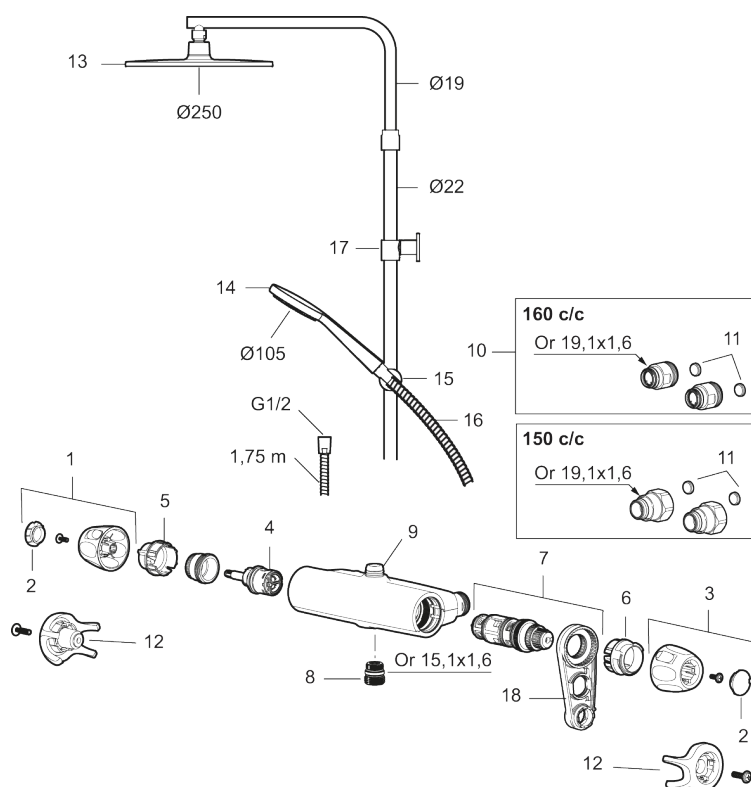

Produktet er LEED/BREEAM-tilpasset, hvilket indebærer, at det opfylder vandstrømskravene, som stilles til bestemte typer nybyggeri og renoveringer.

Artikel-nummer: 86832500 Flow 3 bar: 6,0 l/m

Beskrivelse: Krom, LEED/BREEAM-tilpasset

- Brusesystem med termostat består af termostatarmatur 9000XE og loftbrusersæt 9000XE.
- Brusesystem med stort bruserhoved 250 mm, håndbruser Ø105 mm, 1750 mm bruseslange og integreret omskifter.
- Hovedbruser og håndbruser har kalkafvisende si.
- Vægbeslaget frit justerbar i højden, 700–970 mm fra tilslutning og 50–100 mm fra væggen. 2 x 20 mm afstandsstykker og membran medfølger.
- Termostat med unik tryk- og temperaturstyring.
- Lead Free (blyfri)
- Lydklasse 1.
- **10 års funktionsgaranti.**

PRODUKTBEKRIVELSE

Loftbrusersæt 9000XE

9000XE loftbruserpakke er en loftbruserpakke i krom. Bruserstangen har teleskopfunktion, hvilket betyder, at vægbeslagets højde kan tilpasses efter loftshøjden i det pågældende badeværelse, personens højde og/eller ønsker til afstand til brusehovedet.

Produktet er LEED/BREEAM-tilpasset, hvilket indebærer, at det opfylder vandstrømskravene, som stilles til bestemte typer nybyggeri og renoveringer.

Artikel-nummer: 86832500

Reservedelsliste

NR.	FMM-NR	VVS	BESKRIVELSE
1	S600083		Greb til lukning og regulering af vandmængde, krom
1	S600083.75		Greb til lukning og regulering af vandmængde, børstet krom
2	S600116		Dæksel, krom
2	S600116.75		Dæksel, børstet krom
3	S600082		Greb til regulering af temperaturen, krom
3	S600082.75		Greb til regulering af temperaturen, børstet krom
4	S600020		Keramisk topstykke, inkl. serviceværktøj (brusearmatur)
4	S600269	745136020	Keramisk topstykke, uden serviceværktøj (brusearmatur)
5	S600117		Stopring, reversibelt
6	S600087		Skoldningssikringsring