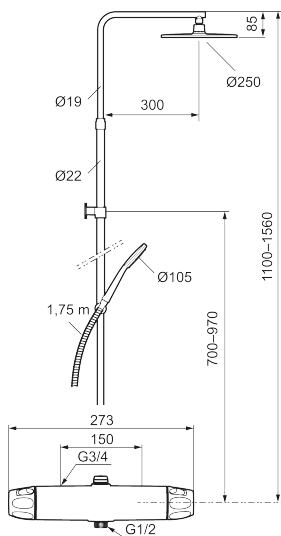

Unikke egenskaber

Tilbageløbssikring

Loftbrusersæt 9000XE

9000XE loftbruserpakke er en loftbruserpakke i krom. Bruserstangen har teleskopfunktion, hvilket betyder, at vægbeslagets højde kan tilpasses efter loftshøjden i det pågældende badeværelse, personens højde og/eller ønsker til afstand til brusehovedet.

Produktet er LEED/BREEAM-tilpasset, hvilket indebærer, at det opfylder vandstrømskravene, som stilles til bestemte typer nybyggeri og renoveringer.

Artikel-nummer: 86832500 Flow 3 bar: 6,0 l/m

Beskrivelse: Krom, LEED/BREEAM-tilpasset

- Brusesystem med termostat består af termostatarmatur 9000XE og loftbrusersæt 9000XE.
- Brusesystem med stort bruserhoved 250 mm, håndbruser Ø105 mm, 1750 mm bruseslange og integreret omskifter.
- Hovedbruser og håndbruser har kalkafvisende si.
- Vægbeslaget frit justerbar i højden, 700–970 mm fra tilslutning og 50–100 mm fra væggen. 2 x 20 mm afstandsstykker og membran medfølger.
- Termostat med unik tryk- og temperaturstyring.
- Lead Free (blyfri)
- Lydklasse 1.
- **10 års funktionsgaranti.**

PRODUKTBEKRIVELSE

Loftbrusersæt 9000XE

9000XE loftbruserpakke er en loftbruserpakke i krom. Bruserstangen har teleskopfunktion, hvilket betyder, at vægbeslagets højde kan tilpasses efter loftshøjden i det pågældende badeværelse, personens højde og/eller ønsker til afstand til brusehovedet.