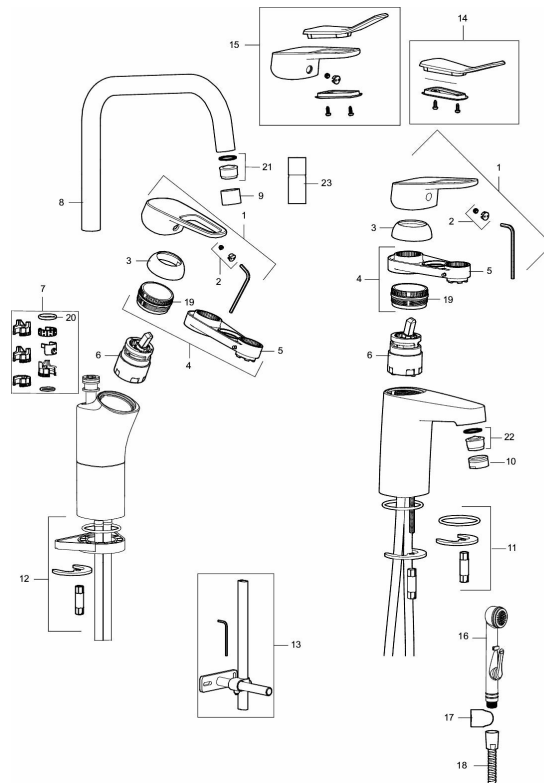

Artikkelnummer: 83570000 NRF: 4300069 Flow 3 bar: 5,2 l/m

Utførende: Krom

Unike funksjoner

Tilbakeslagssikring

- Med selvstengende hånddusj
- Mykstengende
- Eco Flow (energi- og vannbesparende strålesamler)
- Kaldstart
- Vannmengdebegrenser og temperatursperre
- Fleksible Soft PEX®-rør med 10 mm spiss
- Med tilbakeslagsventil etter standard EN 1717
- Ecoplus: Fjærbelastet spak over halv mengde

Artikkelnummer: 83570000 NRF: 4300069

Reservedelsliste

NR.	FMM-NR	NRF	BESKRIVELSE
	44450009		Tillbehørspose for fast tut
1	58501000	4304766	Spak, komplett
2	58511000	4304106	Merkeplugg og skrue
3	58521000	4304768	Krom
4	58530140	4303922	Innsatsmutter m/verktøy
5	S600298		Serviceverktøy
6	59115500	4303928	Innsats m/verktøy (rød ring)
6	S600273	4303851	Innsats kaldstart med serviceverktøy (grønn ring)
6	59120000	4303831	Innsats, kaldstart (grønn ring)
6	59126000		Innsats m/Eco Plus kaldstart (grønn ring)