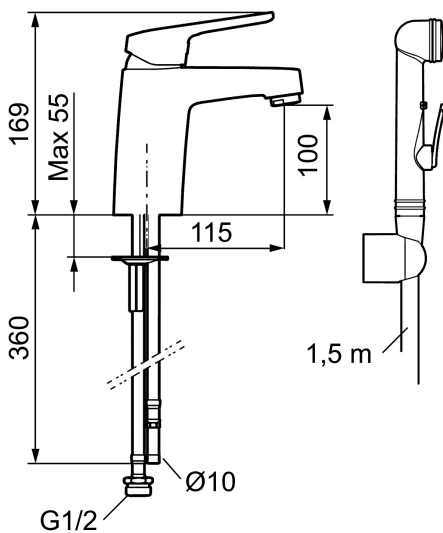

Artikkelnummer: 83570000 NRF: 4300069 Flow 3 bar: 5,2 l/m

Utførende: Krom

Unike funksjoner

Tilbakeslagssikring

- Med selvstengende hånddusj
- Mykstengende
- Eco Flow (energi- og vannbesparende strålesamler)
- Kaldstart
- Vannmengdebegrenser og temperatursperre
- Fleksible Soft PEX®-rør med 10 mm spiss
- Med tilbakeslagsventil etter standard EN 1717
- Ecoplus: Fjærbelastet spak over halv mengde

Artikkelnummer: 83570000 NRF: 4300069

Reservedelsliste

NR.	FMM-NR	NRF	BESKRIVELSE
	44450009		Tillbehørspose for fast tut
1	58501000	4304766	Spak, komplett
2	58511000	4304106	Merkeplugg og skrue
3	58521000	4304768	Krom
4	58530140	4303922	Innsatsmutter m/verktøy
5	S600298		Serviceverktøy
6	59115500	4303928	Innsats m/verktøy (rød ring)
6	S600273	4303851	Innsats kaldstart med serviceverktøy (grønn ring)
6	59120000	4303831	Innsats, kaldstart (grønn ring)
6	59126000		Innsats m/Eco Plus kaldstart (grønn ring)