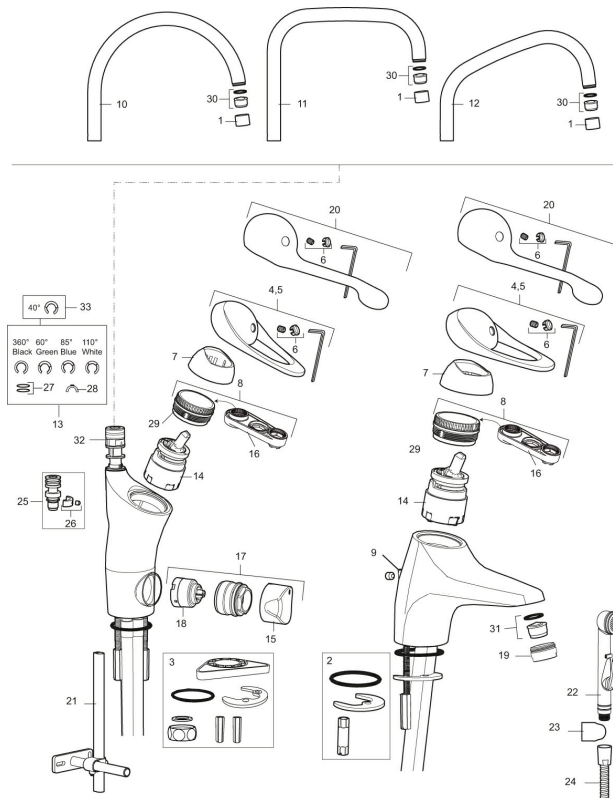

Art.nr: 80210000 RSK: 8309093 Flöde 3 bar: 7,6 l/min

Utförande: Krom, ansl. slät ände Ø10 mm

- Kallstartsfunktion
- Mjukstängande med keramisk avstängning
- Inbyggd, lätt omställbar flödesbegränsning och temperaturspär
- Eco Flow (energi- och vattenbesparande strålsamlare)
- Hög, svängbar pip. Spärrbricka medföljer för 60°, 85°, 110° eller 360°
- Med inbyggd keramisk avstängning för disk- och tvättmaskin. Omställbar mellan KV och VV, förinställd på KV
- Med Soft PEX®-rör
- Längd anslutningsrör: 410 mm
- Hålmått Ø34–37 mm
- Kan förses med avstängningsventil för bänksmaskin, FMM 5949-1000
- Ytterdiameter fot Ø52 mm
- Skyddsmodul AA avser utloppspip

Art.nr: 80210000

RSK: 8309093

Reservdelista

NR.	ART.NR	RSK	BESKRIVNING
1	29142200	8281524	Hylsa M22 inv.
2	39140800	8186891	Monteringssats, tvättställsblandare
3	39142800	8186893	Monteringssats, köksblandare med DM-avst.
4	58500000	8591936	Spak, komplett, längd: 90 mm
5	58501750	8591937	Spak, komplett, längd: 150 mm
6	58510000	8591944	Färgmarkering och fästskruv till spak
7	58520000	8591945	Täckhylsa
8	58530140	8241726	Fästnippel med serviceverktyg
9	58540000	8591940	Kedjefäste
10	58600000	8154074	Utloppspip, C-modell