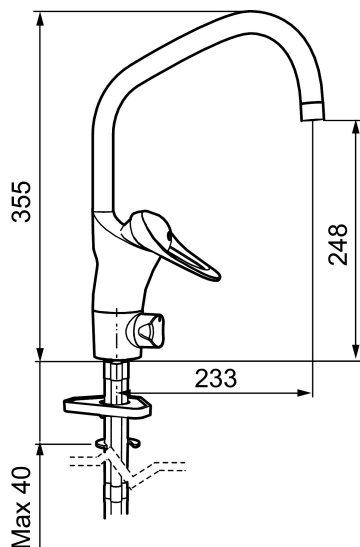

9000E III köksblandare

Köket är den del av hemmet där allt händer. Det är här det lagas, bakas och fejas – varje dag. Då är det viktigt att verktygen håller. Det gäller inte minst kökskranen som ska bekänna färg i många tuffa år. FM Mattsson 9000E gör vad den ska effektivt, gång efter gång utan onödigt slöseri av varmvatten.

Art.nr: 80210000 RSK: 8309093 Flöde 3 bar: 7,6 l/min

Utförande: Krom, ansl. slät ände Ø10 mm

- Kallstartsfunktion
- Mjukstängande med keramisk avstängning
- Inbyggd, lätt omställbar flödesbegränsning och temperaturspär
- Eco Flow (energi- och vattenbesparande strålsamlare)
- Hög, svängbar pip. Spärrbricka medföljer för 60°, 85°, 110° eller 360°
- Med inbyggd keramisk avstängning för disk- och tvättmaskin. Omställbar mellan KV och VV, förinställd på KV
- Med Soft PEX®-rör
- Längd anslutningsrör: 410 mm
- Hålmått Ø34–37 mm
- Kan förses med avstängningsventil för bänksmaskin, FMM 5949-1000
- Ytterdiameter fot Ø52 mm
- Skyddsmodul AA avser utloppspip