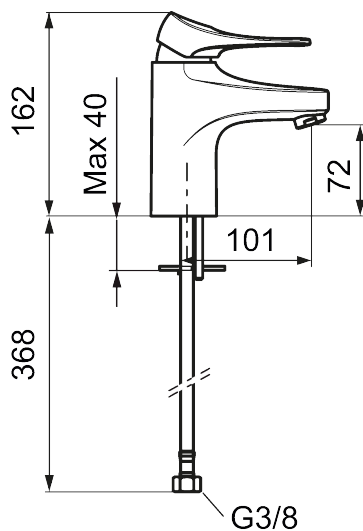

Unikke egenskaber

Tilbageløbssikring

Håndvaskarmatur 9000XE

Artikel-nummer: 86507110 Flow 3 bar: 1,7 l/m

Beskrivelse: Krom, LEED/BREEAM-tilpasset

- **Koldstart.**
- 101 mm fremspring.
- Soft Closing og keramisk kartusche.
- Indbygget temperatur- og flowbegrænser.
- Eco Flow (energi- og vandbesparende perlator).
- Fleksible tilslutningsslanger i metalflettet Soft-PEX[®], G3/8.
- Lead Free (blyfri).
- Hulstørrelse Ø34-37 mm.
- Lydklasse 1.
- **10 års funktionsgaranti.**