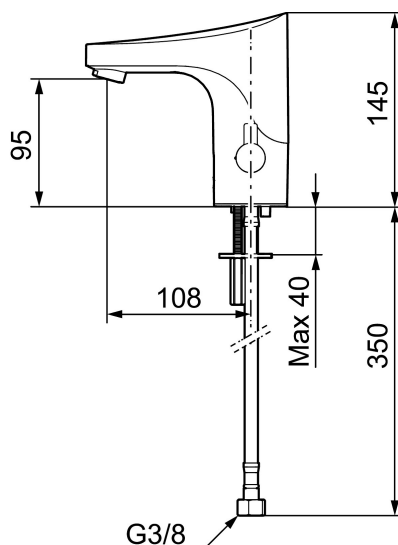

Artikkelnummer: 16410000 NRF: 4300059 Flow 3 bar: 5,5 l/m
Utførende: Krom, batteridrift, inkl. batteri 6V

Unike funksjoner

Tilbakeslagssikring 

- Mykstengende
- Med temperaturspak, batteridrift (inkl. batteri 6V)
- Vandalsikker i metall, også kåpen
- Eco energi- og vannbesparende konstantvannmengde 5 l/min ved 2–6 bar
- Tappetidbegrensning hindrer oversvømming
- Tappefunksjon 30 sek. via sensor
- Avstengning av vannmengde i 60 sek. via sensor (anvendes f. eks. ved rengjøring)
- Lavt strømforbruk - lang livslengde
- Kan gjennomspyles med hettvann for legionella sanering
- IP klasse sensor, IP67
- Miljøvennlig materiale, Lead Free (blyfri) og nikkelfri
- Med tilbakeslagsventiler etter standard EN 1717

- Fleksible Soft PEX[®]-rør med 3/8" mutter
- Hulltagning Ø33,5-37 mm

Innstillinger:

- Stillbar temperaturlbegrensning
- Programmerbar funksjon for hygienespyling
- Velgbar tappetid