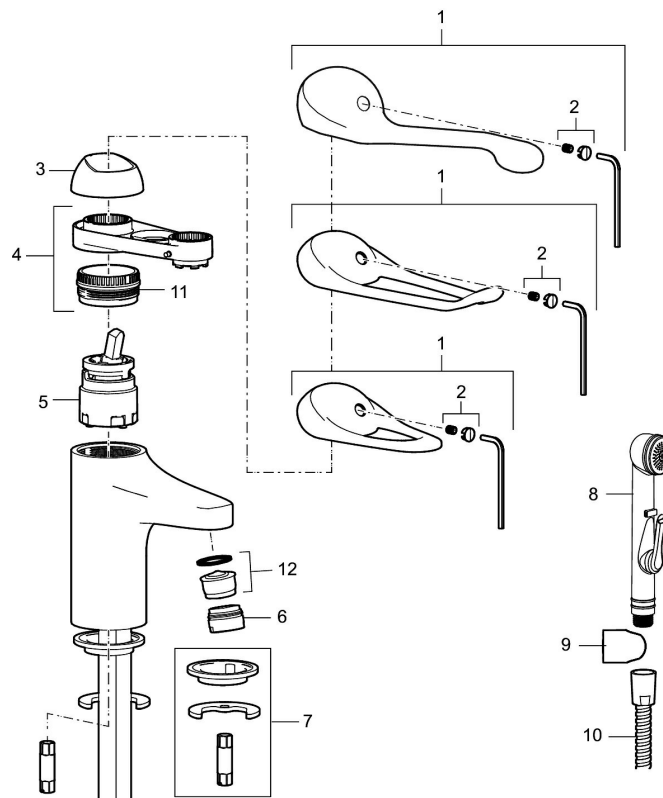

Art.nr: 80607010 RSK: 8235444 Flöde 3 bar: 4,7 l/min  
 Utförande: Krom, konstantflöde vid 2–6 bar, ansl. lekande G3/8

### Unika egenskaper

Skyddsmodul 

- Kallstartsfunktion
- Mjukstängande med keramisk avstängning
- Inbyggd, lätt omställbar flödesbegränsning och temperaturspär
- Eco Flow (energi- och vattenbesparande strålsamlare)
- Temperaturbegränsad till max 53 °C vid inkommande VV 60 °C
- Med Soft PEX®-rör
- Hålmått Ø33,5–37 mm

## Reservdelslista

NR.	ART.NR	RSK	BESKRIVNING
1	58500000	8591936	Spak, komplett, längd: 90 mm
1	58501750	8591937	Spak, komplett, längd: 150 mm
1	58501800	8592048	Spak, komplett, längd: 180 mm
2	58510000	8591944	Färgmarkering och fästskruv till spak
3	58520000	8591945	Täckhylsa
4	58530140	8241726	Fästnippel med serviceverktyg
5	59120009	8591949	Insats med serviceverktyg, kallstart (grön ring), original
5	59120000	8591769	Insats komplett, kallstart (grön ring)
5	59126000	8591966	Insats med serviceverktyg, Eco Plus (grön ring)
5	S600232		Insats, för tvättställsblandare (LEED)
6	29142400	8281526	Hylsa M24 utv., 13 mm