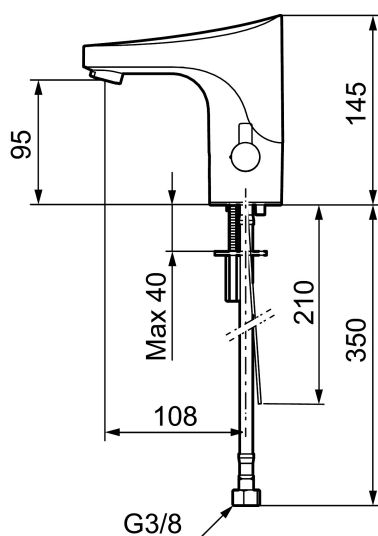

9000E tronic WMS servantbatteri, batteridrift

Tronic WMS har alt som våre vanlige berøringsfrie kraner har. Like enkel og montere og brukervennlig. den kan brukes helt enkelt frittstående. Men ved å aktivere den innebygde sensoren, kobler den seg automatisk til vår digitale tjeneste i skyen og Internet of Things fra Telia.

I kranen sitter en trådløs sender som registrerer data på hver enkelt kran. Den viser hvor ofte den aktiveres, vannforbruk og spyletid. All informasjon sendes videre til en digital portal som man kan koble seg på via PC eller smartphone. Der kan kranene og lagret data overvåkes, analyseres, utredes og og man får tillegg verdifull dokumentasjon

Tronic WMS er ikke bare en meget god berøringsfri kran- Ved å koble seg til den digitale tjenesten har man åpnet opp får innsyn av informasjon som er verdifull for alle våre brukere.

Artikkelnummer: 16416000 **NRF:** 4300076 **Flow 3 bar:** 5,0 l/m
Utførende: Krom, batteridrift (inkl. batteri)

- WMS-kran med mulighet for trådløs oppkobling (som abonnent)
- Stillbar funksjon for hygienespyling, intervall og tid (for å unngå stillestående vann)
- Logging av alle spylninger med tidspunkt, vannforbruk og temperatur for den enkelte kran eller gruppe av kraner (min-, maks- og gjennomsnittsverdi)
- Batteriovervåkning
- Innebygget temperaturmåling av tappevann
- Programmerbart temperaturstopp, ved innstilt makstemperatur stenger kranen umiddelbart
- Mykstengende magnetventil
- Vandalsikker i metall, også kåpen
- Eco Flow (energi- og vannbesparende konstantvannmengde)
- Tappetidbegrensning hindrer oversvømming
- Tappefunksjon via sensor, tapper på tid
- Stillbar avstengning via sensor (anvendes f. eks. ved rengjøring)
- Lavt strømforbruk - lang livslengde
- Kan gjennomspyles med hettvann for legionella sanering
- Batteridrift, kan endres til nettdrift
- IP klasse sensor, IP67