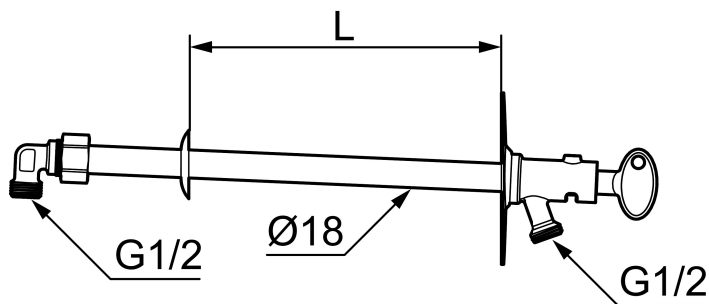

Vattenutkastaren dränerar sig själv vid varje användning, och när du stänger av vattnet framåt hösten är den fryssäker om trädgårdsslangen och snabbkopplingen är demonterad.

Art.nr: 42930600 RSK: 4316698

Utförande: För väggjocklek max 600 mm

### Unika egenskaper

Skyddsmodul 

- Självdränerande och därmed frostsäker
- Med nyckel
- Med typgodkänd backventil
- Kan kapas för anpassning mot väggjocklek
- Väggbicka: Höjd 106 mm, bredd 66 mm, skruvhål diagonalt