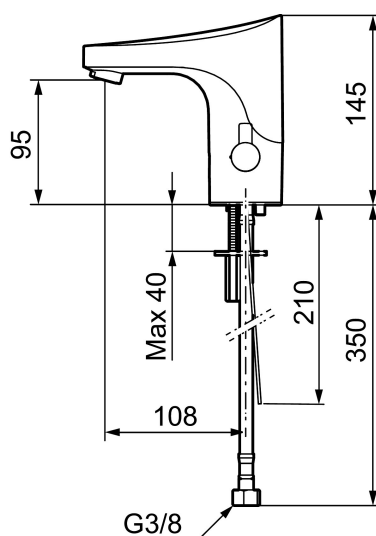

Unikke egenskaber

Tilbageløbssikring 

9000E Tronic WMS med temperaturreb, batteridrift (inkl. batteri)

Tronic WMS kan alt, hvad vores gængse berøringsfrie armaturer kan, de er præcis lige så nemme at anvende og installere. De kan monteres helt fritstående som ethvert armatur, men med de digitale Tronic WMS bliver det muligt at tage armaturet til et nyt niveau. Ved at aktivere den indbyggede sender bliver armaturet forbundet til vores innovative digitale cloud-service – og dermed er Internet of Things i armaturverdenen en realitet.

I det elektroniske armatur sidder en trådløs sender, der registrerer hvordan den bruges, fx hvor ofte den aktiveres, hvor meget vand den bruger, hvor længe hanen løber osv.

Oplysningerne sendes herefter til en digital portal, der er tilgængelig via computer eller mobil. Fra det brugervenlige oversigtbillede kan armaturer og den indsamlede data overvåges, analyseres, evalueres og omdannes til værdifulde indsigter. Tronic WMS er derfor mere end bare et rigtig godt, berøringsfrit armatur - ved at forbinde den med data-skyen vil den give ekstra værdi i form af værdifulde brugerindsigter, der kan optimere vedligeholdelsesplaner og ressource-styring