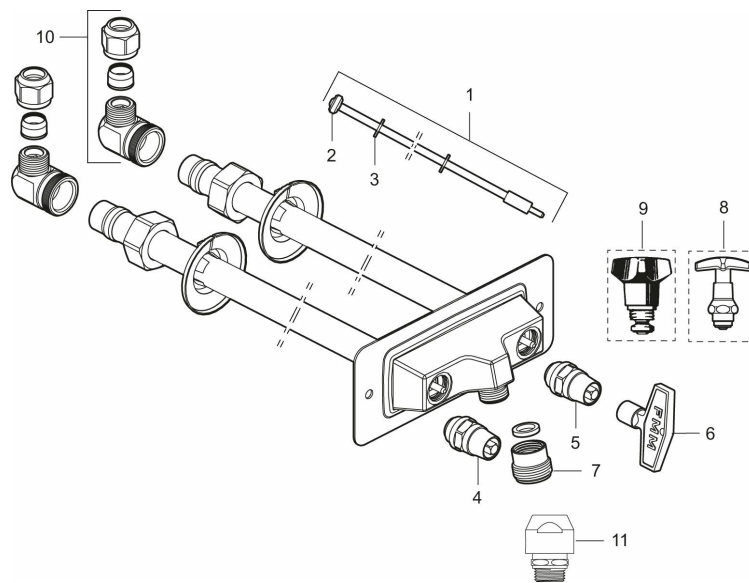

Art.nr: 42810050 RSK: 4317133

Utförande: För väggfjocklek max 400 mm

Unika egenskaper

Skyddsmodul **HD**

- För väggfjocklek max 400 mm
- För kall- och varmvatten
- Med typgodkända backventiler
- Med vakuumventil
- Kan kapas för anpassning mot väggfjocklek
- Väggbrička: Höjd 70 mm, bredd 180 mm, skruvhål 172 c/c
- Återströmningskydd enligt EU-standard SS-EN 1717

Art.nr: 42810050

RSK: 4317133

Reservdelslista

NR.	ART.NR	RSK	BESKRIVNING
1	37504715	4316865	Spindelförlängare, L=471 mm, för (400 mm)
1	37505715	4316873	Spindelförlängare, L=571 mm, för (500 mm)
1	37504000	4316878	Spindelförlängare, L=1058 mm, för (1000 mm)
2	36001529	8913410	Krankägla, 2-pack
2	36001500	8913411	Krankägla
3	37520000	5438345	Kägelstyrning, 5-pack
4	35131501	8588908	Kranöverdel, vv
5	35131500	8588907	Kranöverdel, kv
6	42730009	4316626	Nyckel
7	27250009	8241172	Övergångsnippel, G3/4u - G1/2i
8	35071500	8587314	Kranövedel M20x1,5, kv, krom
8	35071501	8587315	Kranöverdel M20x1,5, vv, krom
9	35051810	8587529	Kranöverdel, oliv, kv
9	35051811	8587628	Kranöverdel, oliv, vv