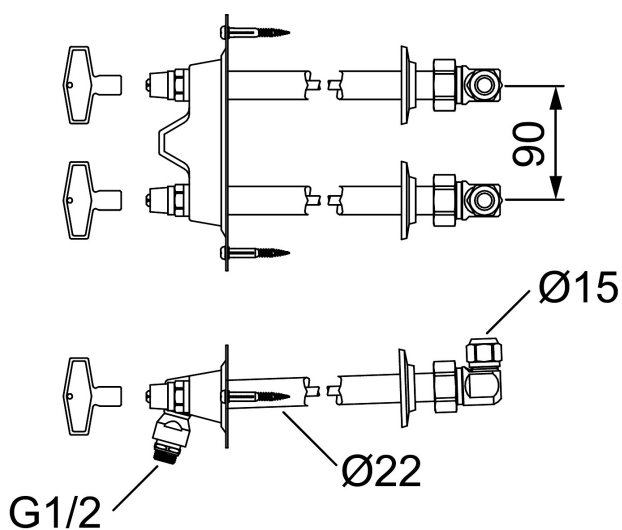

Art.nr: 42810050 RSK: 4317133

Utförande: För väggfjocklek max 400 mm

Unika egenskaper

Skyddsmodul **HD**

- För väggfjocklek max 400 mm
- För kall- och varmvatten
- Med typgodkända backventiler
- Med vakuumventil
- Kan kapas för anpassning mot väggfjocklek
- Väggbrička: Höjd 70 mm, bredd 180 mm, skruvhål 172 c/c
- Återströmningskydd enligt EU-standard SS-EN 1717

Art.nr: 42810050

RSK: 4317133

Reservdelslista

NR.	ART.NR	RSK	BESKRIVNING
1	37504715	4316865	Spindelförlängare, L=471 mm, för (400 mm)
1	37505715	4316873	Spindelförlängare, L=571 mm, för (500 mm)
1	37504000	4316878	Spindelförlängare, L=1058 mm, för (1000 mm)
2	36001529	8913410	Krankägla, 2-pack
2	36001500	8913411	Krankägla
3	37520000	5438345	Kägelstyrning, 5-pack
4	35131501	8588908	Kranöverdel, vv
5	35131500	8588907	Kranöverdel, kv
6	42730009	4316626	Nyckel
7	27250009	8241172	Övergångsnippel, G3/4u - G1/2i
8	35071500	8587314	Kranövedel M20x1,5, kv, krom
8	35071501	8587315	Kranöverdel M20x1,5, vv, krom
9	35051810	8587529	Kranöverdel, oliv, kv
9	35051811	8587628	Kranöverdel, oliv, vv