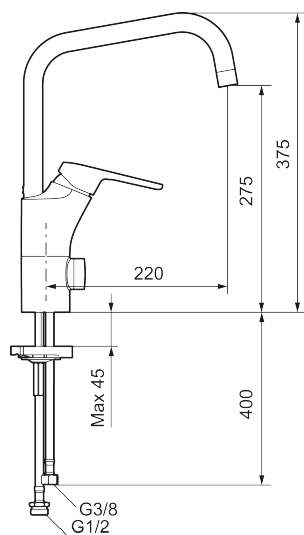

## SILJAN kjøkkenbatteri

Artikkelnummer: 83010010      NRF: 4300958

Utførende: Krom

Flow 3 bar: 7.7 l/m

- Mykstengende
- Kaldstart
- Eco Flow (energi- og vannbesparende strålesamler)
- Vannmengdebegrenser og temperatursperre
- Svingbar tut sperre 60°, 85°, 110° eller 360°
- Avstengning for maskin Kv, omstillbar til Vv
- For hull i benk Ø34-37 mm
- Fleksible Soft PEX<sup>®</sup>-rør med 3/8" mutter