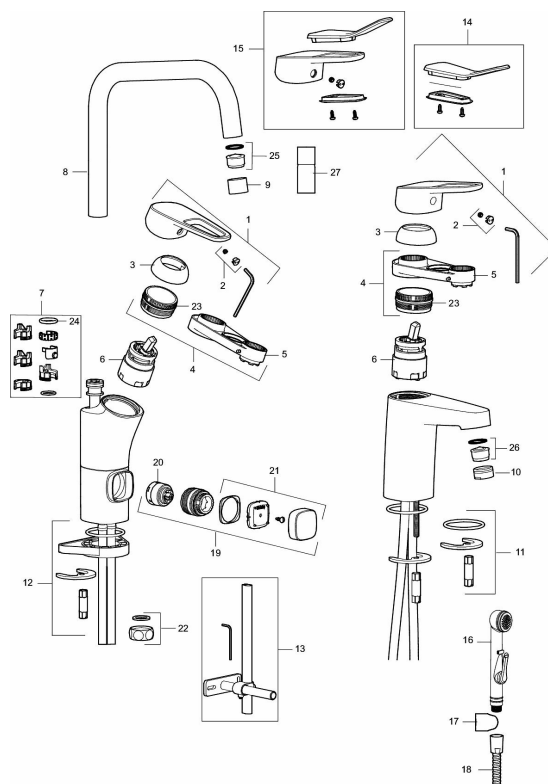

## SILJAN kjøkkenbatteri

Artikkelnummer: 83010010      NRF: 4300958

Utførende: Krom

Flow 3 bar: 7.7 l/m

- Mykstengende
- Kaldstart
- Eco Flow (energi- og vannbesparende strålesamler)
- Vannmengdebegrenser og temperatursperre
- Svingbar tut sperre 60°, 85°, 110° eller 360°
- Avstengning for maskin Kv, omstillbar til Vv
- For hull i benk Ø34-37 mm
- Fleksible Soft PEX<sup>®</sup>-rør med 3/8" mutter