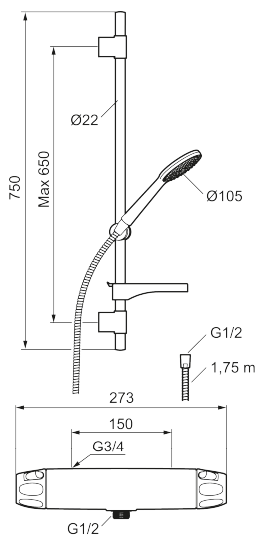

9000XE duschpaket

9000XE Duschpaket är vårt kompletta duschpaket med blandare och duschset i krom. Blandaren tillsammans med det generöst tilltagna munstycket ger en behaglig duschupplevelse med bra tryck och spridning utan att slösa på vattnet.

Duschpaketet monteras enkelt i alla typer av badrum och kan kompletteras med badkarspip.

Produkten är LEED/BREEAM-anpassad vilket innebär att den uppfyller flödeskraven som ställs på vissa ny- och ombyggnationer.

Art.nr: 86822500 **RSK:** 8283261 **Flöde 3 bar:** 6,0 l/min

Utförande: Krom, 150 c/c, LEED/BREEAM-anpassad

Unika egenskaper

Skyddsmodul

- OBS! 150 c/c
- Säkerhetsblandare 9000XE och duschset 9000XE
- Duschetet har handdusch med kalkavvisande sil, slang, duschstång med väggfästning och tvålhylla
- Lead Free (blyfri)
- Ljudklass 1
- Duschansl. utsprång från vägg: 81 mm