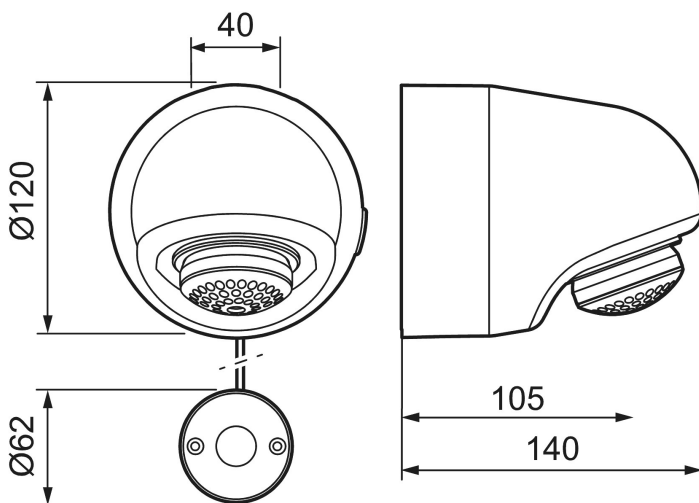

Unika egenskaper

FM Mattsson Tronic compact WMS, med termostatblandare, batteridrift

Art.nr: 95177000 RSK: 8320232

Utförande: Krom, batteridrift (inkl. batteri), exkl. fästplatta

- WMS-blandare med möjlighet till trådlös uppkoppling mot vårt Tronic WMS system alternativ programmering via Dongel
- Termostatfunktion med justerbar temperatur
- Programmerbar startknapp. Spoltid från 10–60 sek, (30 sek är fabriksinställt)
- Duschstrålen kan vinklas +/- 5°
- Flöde 9 l/min
- Mjukstängande magnetventil
- Spoltidsbegränsning, förhindrar översvämning
- Städläge, tidsbegränsad avstängning vid rengöring
- Låg strömförbrukning – lång livslängd
- Kan genomspolas med hetvatten för legionellasanering
- Återströmningsskydd enligt EU-standard SS-EN 1717

Installation:

- Anslutning bakåt, kopplingar köps separat
- Batteridrift, anpassningsbar till nätdrift
- Vid nätdrift krävs AC-adapter art.nr. S600131 och stickproppsadapter art.nr. S600129, alternativt transformator art.nr. S600128
- Elkabeln mellan duschvud och startknapp placeras lämpligen i kakelfog eller i rör, men tänkt på att väggens tätningsskikt ej får skadas