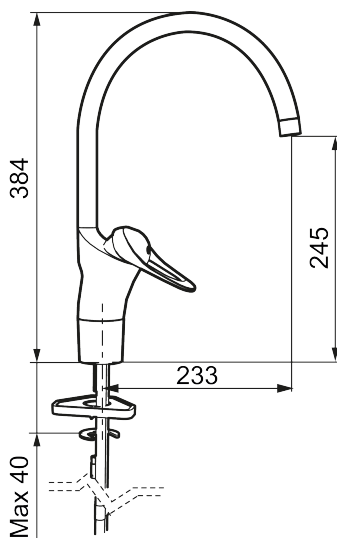

Køkkenarmatur 9000E II

Her er samspillet mellem form og funktion optimeret. FM Mattsson 9000E viser vejen til en ny generation af blandingsbatterier, der er miljøtilpasset ned til mindste detalje. Blandingsbatteriet giver et smukt indtryk og bidrager til et teknisk fuldent køkken. Også i basisudgaven har det unikke funktioner, der sparer energi, samtidig med at komforten bevares.

Artikel-nummer: 80000000 VVS: 706094204 Flow 3 bar: 7,4 l/m
Beskrivelse: Krom, tilslutning Ø10

- Koldstart.
- Soft Closing og keramisk kartusche.
- Høj buet C-svingtud 60°, 85°, 110° eller 360° (begrænsningssæt for 60° eller 110° inkluderet).
- 233 mm fremspring.
- Indbygget temperatur- og flowbegrænsner.
- Eco Flow (energi- og vandbesparende perlator).
- Flexible tilslutningsslanger.
- Hulstørrelse Ø34-37 mm.
- 5 års trykgaranti.