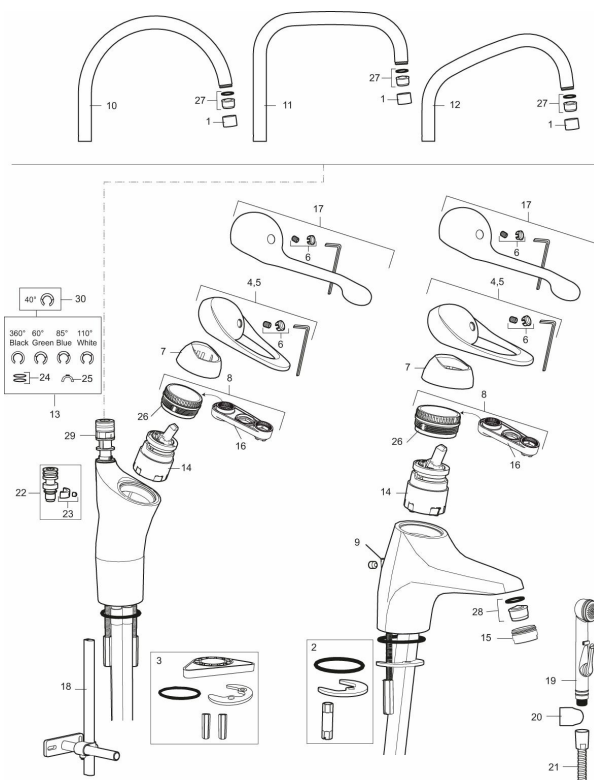

PRODUKTBESKRIVELSE

Køkkenarmatur 9000E II

Her er samspillet mellem form og funktion optimeret. FM Mattsson 9000E viser vejen til en ny generation af blandingsbatterier, der er miljøtilpasset ned til mindste detalje. Blandingsbatteriet giver et smukt indtryk og bidrager til et teknisk fuldendt køkken. Også i basisudgaven har det unikke funktioner, der sparer energi, samtidig med at komforten bevares.

Artikel-nummer: 80000000 VVS: 706094204

Reservedelsliste

NR.	FMM-NR	VVS	BESKRIVELSE
1	29142200		Perlatorhylster M22 indv.
2	S600160		Monteringssæt til håndvaskarmatur
3	39141800	745137577	Monteringstilbehør
4	58500000	745136102	Greb, krom L=90 mm
5	58501750	745136143	Care-greb, komplet, længde 150 mm
6	58510000	745136025	Farvebrik til greb, 9000E
7	58520000	745136324	Dækkappe 9000E, krom
8	58530140	745137420	Bespændingsnippel med serviceværktøj
9	58540000	745137421	Kædeholder, krom
10	58600000	745136564	Svingtud, 9000E II
10	58600200		Tud, C-modell, 200 mm fremspring, krom