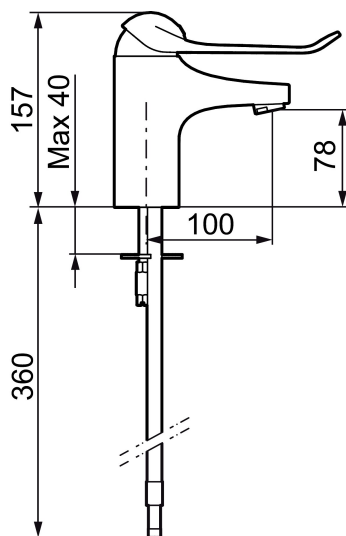

Unike funksjoner

Tilbakeslagssikring

9000E servantbatteri, med 150 mm spak

Servantbatteri i ny design. Batteriets stilrene design kompletterer de unike funksjoner og miljøhensynet som kjennetegner 9000E serien. Vår unike teknikk sparer vann og energi uten at det går på bekvemligheten for deg som bruker. Mykstengende.

Artikkelnummer: 80604010 NRF: 4300036 Flow 3 bar: 6,0 l/m

Utførende: Krom

- Mykstengende
- Eco Flow (energi- og vannbesparende strålesamler)
- Kaldstart
- Vannmengdebegrenser og temperatursperre
- Spak: 150 mm
- Fleksible Soft PEX®-rør med 3/8" mutter