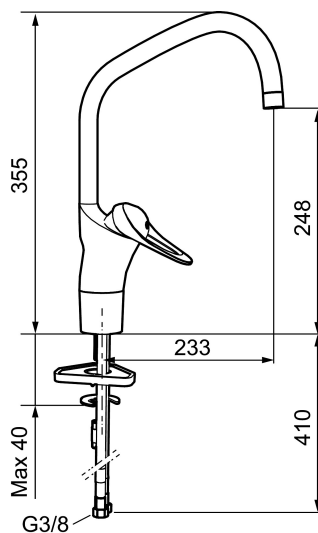

9000E III köksblandare

Köket är den del av hemmet där allt händer. Det är här det lagas, bakas och fejas – varje dag. Då är det viktigt att verktygen håller. Det gäller inte minst kökskranen som ska bekänna färg i många tuffa år. FM Mattsson 9000E gör vad den ska effektivt, gång efter gång utan onödigt slöseri av varmvatten.

Art.nr: 80200010 RSK: 8310179 Flöde 3 bar: 7,4 l/min
Utförande: Krom, ansl. lekande G3/8

- Kallstartsfunktion
- Mjukstängande med keramisk avstängning
- Inbyggd, lätt omställbar flödesbegränsning och temperaturspär
- Eco Flow (energi- och vattenbesparande strålsamlare)
- Svängbar pip 60°, 85°, 110° eller 360° (spärsegment medföljer för 60° och 110°)
- Med Soft PEX®-rör
- Längd anslutningsrör: 350 mm
- Hålmått Ø34–37 mm
- Ytterdiameter fot Ø52 mm