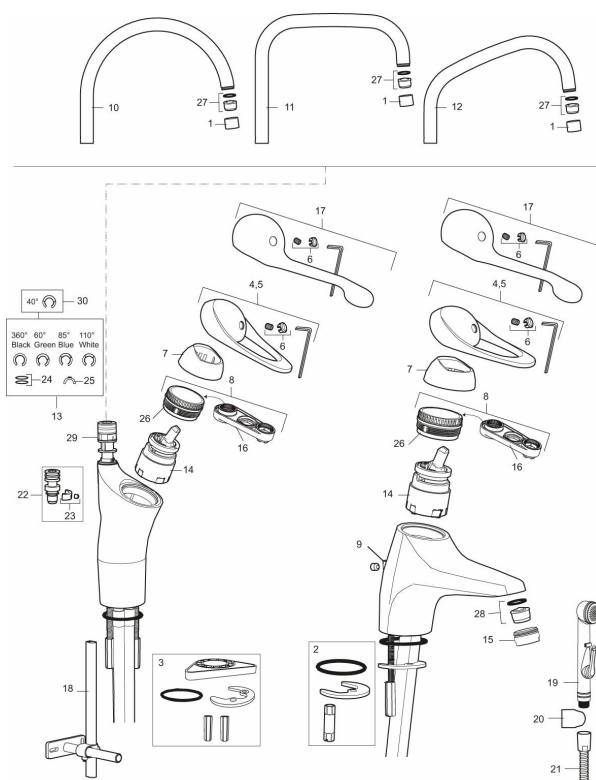

Art.nr: 80200010 RSK: 8310179 Flöde 3 bar: 7,4 l/min
Utförande: Krom, ansl. lekande G3/8

- Kallstartsfunktion
- Mjukstängande med keramisk avstängning
- Inbyggd, lätt omställbar flödesbegränsning och temperaturspär
- Eco Flow (energi- och vattenbesparande strålsamlare)
- Svängbar pip 60°, 85°, 110° eller 360° (spärsegment medföljer för 60° och 110°)
- Med Soft PEX®-rör
- Längd anslutningsrör: 350 mm
- Hålmått Ø34–37 mm
- Ytterdiameter fot Ø52 mm

Art.nr: 80200010

RSK: 8310179

Reservdelslista

NR.	ART.NR	RSK	BESKRIVNING
1	29142200	8281524	Hylsa M22 inv.
2	S600160	8387096	Monteringssats, tvättställsblandare
3	39141800		Monteringssats, köksblandare utan DM-avst.
4	58500000	8591936	Spak, komplett, längd: 90 mm
5	58501750	8591937	Spak, komplett, längd: 150 mm
6	58510000	8591944	Färgmarkering och fästskruv till spak
7	58520000	8591945	Täckhylsa
8	58530140	8241726	Fästnippel med serviceverktyg
9	58540000	8591940	Kedjefäste
10	58600000	8154074	Utloppspip, C-modell
10	58600200		Utloppspip, C-modell, 200mm