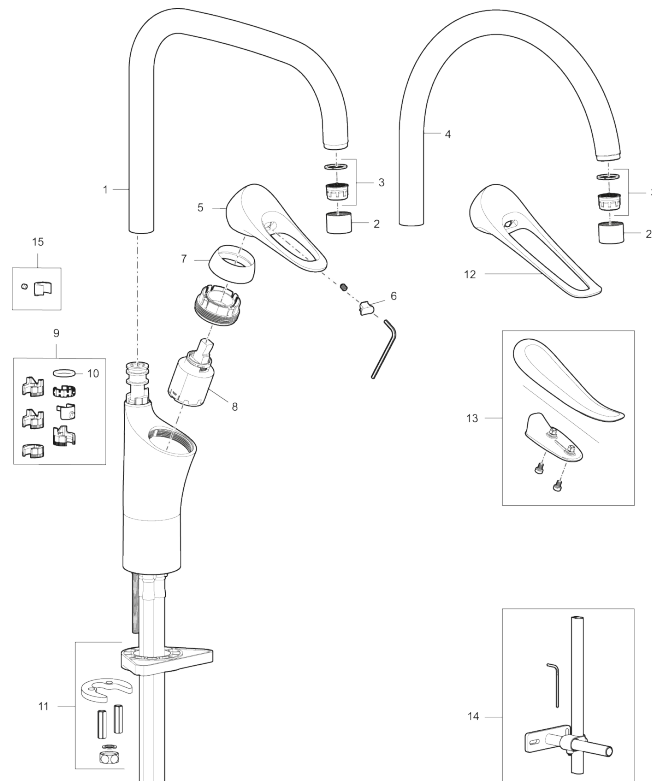

Unikke egenskaber

Tilbageløbssikring

Køkkenarmatur 9000XE care

Artikel-nummer: 86004010 VVS: 705880334 Flow 3 bar: 6,0 l/m

Beskrivelse: Krom

- Handicapvenligt.
- Greb: 165 mm.
- **Koldstart.**
- Soft Closing og keramisk kartusche.
- Høj buet C-svingtud 60°, 85°, 110° eller 360°.
- 235 mm fremspring.
- Indbygget temperatur- og flowbegrænser.
- Eco Flow (energi- og vandbesparende perlator).
- Fleksible tilslutningslanger i metalflettet Soft-PEX®, G3/8.
- Lead Free (blyfri).
- Hulstørrelse Ø34-37 mm.
- Lydklasse 1.
- **10 års funktionsgaranti.**

PRODUKTBESKRIVELSE

Køkkenarmatur 9000XE care

Artikel-nummer: 86004010

VVS: 705880334

Reservedelsliste

NR.	FMM-NR	BESKRIVELSE
1	S600103	Svingtud, U-modell, krom
1	S600103.75	Svingtud, U-modell, børstet krom
2	S600155	Perlatorhylster M22 indiv., krom
2	S600155.75	Perlatorhylster M22 indiv., børstet krom
3	29102910	Strålesamlerindsats, 5,5–6,5 l/min ved 3 bar
3	29100500	Strålesamlerindsats, 5 l/min ved 2–6 bar
3	S600072	Strålesamlerindsats, 3 l/min ved 2–6 bar
4	S600102	Svingtud, C-modell, krom
4	S600102.75	Svingtud, C-modell, børstet krom
5	S600096	Greb, krom
5	S600096.75	Greb, børstet krom
6	S600097	Farvebrik til greb
7	S600101	Dækkappe, krom
7	S600101.75	Dækkappe, børstet krom
8	S600098	Patron med værktøj, for køkkenbatterier

NR.	FMM-NR	BESKRIVELSE
8	S600209	Patron, uden værktøj, for køkkenbatterier
8	S600100	Patron med værktøj, for køkkenbatterier (LEED) og håndvaskarmaturer
8	S600099	Patron, uden værktøj, for køkkenbatterier (LEED) og håndvaskarmaturer
9	58641000	Pakningssæt med spærreringe
10	37801550	O-ring 15,54x2,62 2-pak
11	S600159	Monteringssæt til køkkenarmatur
12	S600175	Care-greb, komplet
13	S600106	Care-kit
14	S600308	Stabiliseringssæt
15	S600140	Stopskrue med spærredel, for fast tud