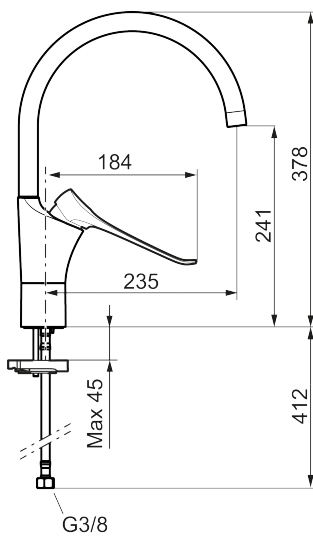

Unikke egenskaber

Tilbageløbssikring

Køkkenarmatur 9000XE care

Artikel-nummer: 86004010 VVS: 705880334 Flow 3 bar: 6,0 l/m

Beskrivelse: Krom

- Handicapvenligt.
- Greb: 165 mm.
- **Koldstart.**
- Soft Closing og keramisk kartusche.
- Høj buet C-svingtud 60°, 85°, 110° eller 360°.
- 235 mm fremspring.
- Indbygget temperatur- og flowbegrænser.
- Eco Flow (energi- og vandbesparende perlator).
- Fleksible tilslutningslanger i metalflettet Soft-PEX®, G3/8.
- Lead Free (blyfri).
- Hulstørrelse Ø34-37 mm.
- Lydklasse 1.
- **10 års funktionsgaranti.**

PRODUKTBESKRIVELSE

Køkkenarmatur 9000XE care

Artikel-nummer: 86004010

VVS: 705880334

Reservedelsliste

NR.	FMM-NR	BESKRIVELSE
1	S600103	Svingtud, U-modell, krom
1	S600103.75	Svingtud, U-modell, børstet krom
2	S600155	Perlatorhylster M22 indiv., krom
2	S600155.75	Perlatorhylster M22 indiv., børstet krom
3	29102910	Strålesamlerindsats, 5,5–6,5 l/min ved 3 bar
3	29100500	Strålesamlerindsats, 5 l/min ved 2–6 bar
3	S600072	Strålesamlerindsats, 3 l/min ved 2–6 bar
4	S600102	Svingtud, C-modell, krom
4	S600102.75	Svingtud, C-modell, børstet krom
5	S600096	Greb, krom
5	S600096.75	Greb, børstet krom
6	S600097	Farvebrik til greb
7	S600101	Dækkappe, krom
7	S600101.75	Dækkappe, børstet krom
8	S600098	Patron med værktøj, for køkkenbatterier