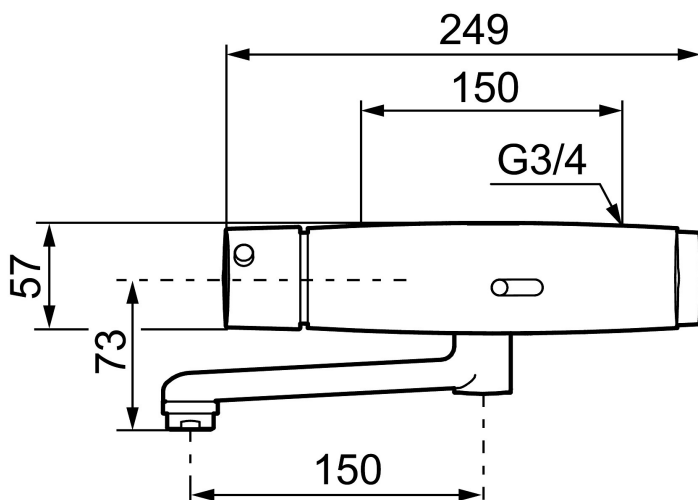

FM Mattsson Tronic WMS, operationsarmatur

Tronic WMS kan alt, hvad vores gængse berøringsfrie armaturer kan, de er præcis lige så nemme at anvende og installere. De kan monteres helt fritstående som ethvert armatur, men med de digitale Tronic WMS bliver det muligt at tage armaturet til et nyt niveau. Ved at aktivere den indbyggede sender bliver armaturet forbundet til vores innovative digitale cloud-service – og dermed er Internet of Things i armatur-verdenen en realitet.

I det elektroniske armatur sidder en trådløs sender, der registrerer hvordan den bruges, fx hvor ofte den aktiveres, hvor meget vand den bruger, hvor længe hanen løber osv. Oplysningerne sendes herefter til en digital portal, der er tilgængelig via computer eller mobil. Fra det brugervenlige oversigtsbillede kan armaturer og den indsamlede data overvåges, analyseres, evalueres og omdannes til værdifulde indsigter. Tronic WMS er derfor mere end bare et rigtig godt, berøringsfrit armatur - ved at forbinde den med data-skyen vil den give ekstra værdi i form af værdifulde brugerindsigter, der kan optimere vedligeholdelsesplaner og ressource-styring

Artikel-nummer: 16612500 VVS: 704366054

Beskrivelse: Krom

- WMS-armatur med mulighed for trådløs tilslutning (med abonnement)
- Indstilbar hygiejneskyl, interval og skylletid (for at undgå stillestående vand)
- Logning af alle aktiveringer med tidspunkt, vandforbrug og temperatur for enkelte eller en gruppe af armaturer (min-, max- og gennemsnitsværdi)
- Batteriovervågning.
- Indbygget temperaturmåling af blandevandstemperaturen.
- Programmerbart temperaturstop, armaturet lukker hvis indstillet maxtemperatur opnås.
- Med termostatfunktion.
- Sikkerhedsstop ved 38°
- Justerbar maxtemperatur, forudindstillet til ca. 42°
- Magnetventil med soft closing.
- Vandalsikker udførelse i metal.