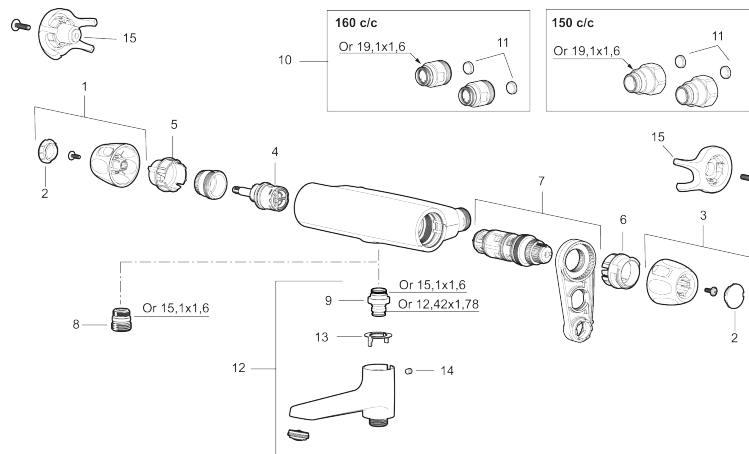

Artikkelnummer: 86801500 **NRF:** 4301846 **Flow 3 bar:** 12,2 l/m
Utførende: Krom

Unike funksjoner

Tilbakeslagssikring 

- Trykk- og termostatstyrt
- Med tilbakeslagsventiler etter standard EN 1717
- Sperreknapp v/38°C
- Sperreknapp mengde Eco
- Lead Free (blyfri)
- Lydklasse 1

Artikkelnummer: 86801500 NRF: 4301846

Reservedelsliste

NR.	FMM-NR	NRF	BESKRIVELSE
1	S600083	4305266	Ratt, avstengningssiden, krom
1	S600083.75	4305267	Ratt, avstengningssiden, børstet krom
2	S600116	4305285	Dekklukk, krom
2	S600116.75	4305286	Dekklukk, børstet krom
3	S600082	4305264	Temperaturratt, krom
3	S600082.75	4305265	Temperaturratt, børstet krom
4	S600020	4294993	Keramisk kranoverdel, inkl. verktøy (dusjbatteri)
4	S600269		Keramisk kranoverdel, uten serviceverktøy (dusjbatteri)
4	S600021	4294994	Keramisk kranoverdel, inkl. verktøy (badekarbatteri)
4	S600270		Keramisk kranoverdel, uten serviceverktøy (badekarbatteri)
5	S600086	4305269	Sperrering for mengderatt
6	S600087	4305271	Sperrering for temperaturratt
6	S600026	4305257	Sperrering for temperaturratt, maks 42°
7	S600084	4305268	Termostatinnsetts, komplett inkl. verktøy
7	S600271		Termostatinnsetts, uten serviceverktøy
8	S600088	4305272	Overgangsnippel M18x1-G1/2 (dusjbatteri)

NR.	FMM-NR	NRF	BESKRIVELSE
9	39754000	4304156	Tutnippel M18x1 (Badekarbatteri)
10	59800800		Tilslutningsmutter komplett 160 s/s
11	38632006	4305847	Kun innløpsfilter (par)
12	S600077	4305262	Utløpstut med omkaster, krom
12	S600077.75	4305263	Utløpstut med omkaster, børstet krom
13	38521000		Stoppskive for utløpstut
14	38086000		Låsskrue
15	S600105	4305282	Vinge sort (2 stk)