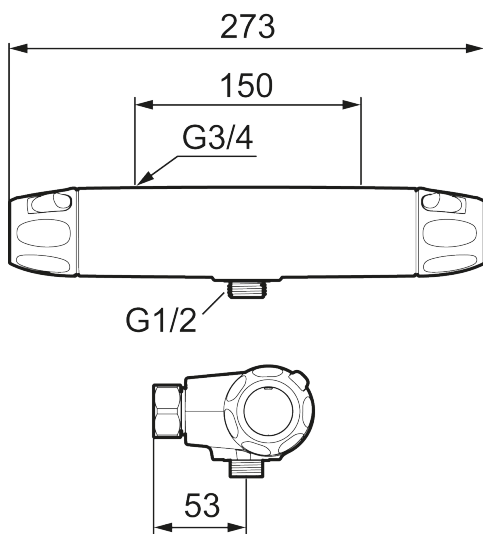

Artikkelnummer: 86801500 **NRF:** 4301846 **Flow 3 bar:** 12,2 l/m
Utførende: Krom

Unike funksjoner

Tilbakeslagssikring 

- Trykk- og termostatstyrt
- Med tilbakeslagsventiler etter standard EN 1717
- Sperreknapp v/38°C
- Sperreknapp mengde Eco
- Lead Free (blyfri)
- Lydklasse 1

NR.	FMM-NR	NRF	BESKRIVELSE
9	39754000	4304156	Tutnippel M18x1 (Badekarbatteri)
10	59800800		Tilslutningsmutter komplett 160 s/s
11	38632006	4305847	Kun innløpsfilter (par)
12	S600077	4305262	Utløpstut med omkaster, krom
12	S600077.75	4305263	Utløpstut med omkaster, børstet krom
13	38521000		Stoppskive for utløpstut
14	38086000		Låsskrue
15	S600105	4305282	Vinge sort (2 stk)