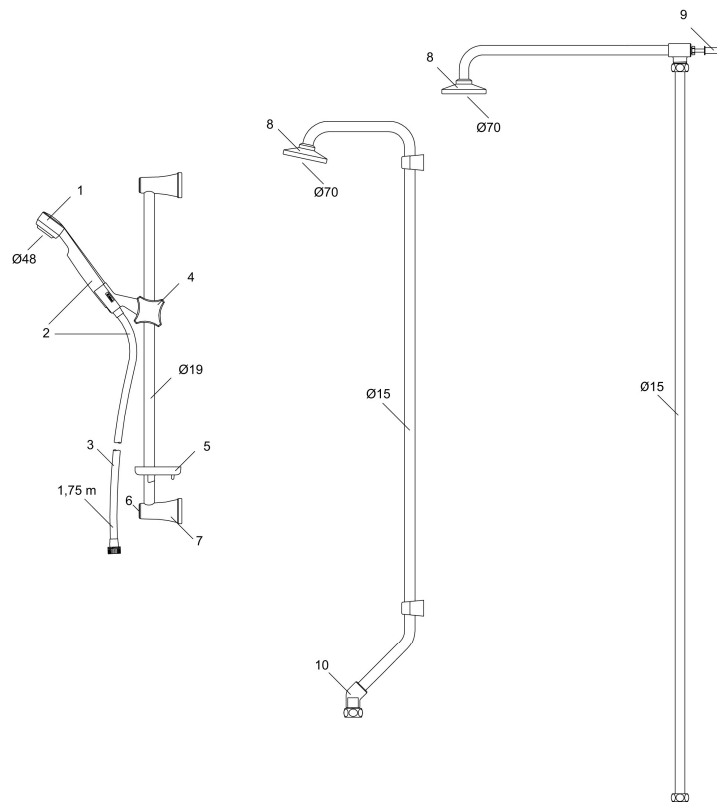

## SARONA takdusj

**Artikkelnummer:** 27480009 **NRF:** 4304652 **Flow 3 bar:** 20,0 l/m  
**Utførende:** Krom

- Dusjrøret kan kappes ved behov

### SARONA takdusj

Artikkelnummer: 27480009 NRF: 4304652

## Reservedelsliste

NR.	FMM-NR	NRF	BESKRIVELSE
1	34000600		Hånddusj, krom
1	34000120	4304526	Hånddusj, Hvit
2	34323000		Hånddusjsett, krom
2	34320120		Hånddusjsett, hvit
3	34811759	4304598	Dusjslange, 1,75 m, krom
4	34140000	4304521	Hånddusjholder/Glider (Ø19), krom
4	34140120	4304522	Hånddusjholder/Glider (Ø19), hvit
5	34160007	4304523	Såpeskål
6	34135200		Lokk, 2 stk, krom
6	34135320		Lokk, 2 stk, hvit
7	34120000		Veggfeste uten lokk, krom
7	34120120		Veggfeste uten lokk, hvit
8	29201600		Dusjsil
9	34190000		Veggfeste

NR.	FMM-NR	NRF	BESKRIVELSE
10	34181500		Anslutningsvinkel