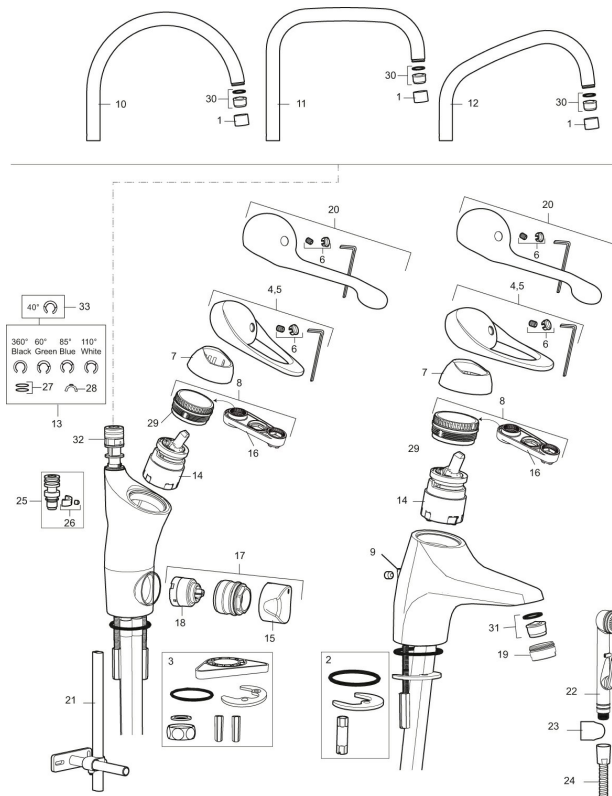

Artikkelnummer: 80066000

Utførende: Krom, Eco Plus

- Mykstengende
- Kaldstart
- Eco Flow (energi- og vannbesparende strålesamler)
- Vannmengdebegrenser og temperatursperre
- Svingbar tut sperre 60°, 85°, 110° eller 360°
- Avstengning for maskin Kv, omstillbar til Vv
- Selvstengende hånddusj, slange 1,5 m
- Med tilbakeslagsventil etter standard EN 1717
- For hull i benk Ø34-37 mm
- Ecoplus: Fjærbelastet spak over halv mengde

Artikkelnummer: 80066000

Reservedelsliste

NR.	FMM-NR	NRF	BESKRIVELSE
1	29142200		Hylse for strålesamler M22 innv.
2	39140800	4303914	Monteringstilbehør for servantbatterier
3	39142800	4303916	Monteringstilbehør for kjøkkenbatteri
4	58500000	4303917	Spak L-90 mm, krom
5	58501750	4303918	Spak Care L-150 mm, krom
6	58510000	4303919	Merkeplugg og skrue
7	58520000	4303921	Dekkhylse, krom
8	58530140	4303922	Innsatsmutter m/verktøy
9	58540000	4303923	Kedjefeste for oppløfthull, krom
10	58600000	4303924	Utløpstut, II-modell