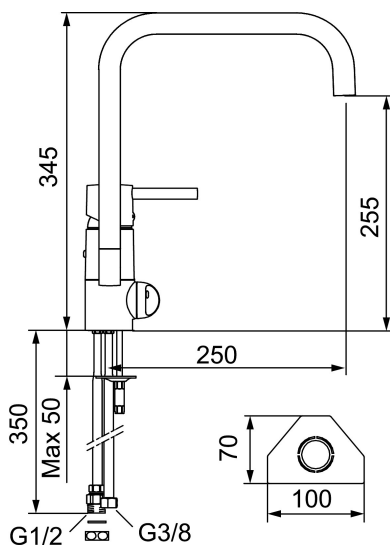

**Art.nr:** 96010010 **RSK:** 8310184 **Flöde 3 bar:** 8,0 l/min

**Utförande:** Krom, ansl. Soft PEX®-rör med lekande G3/8

### Unika egenskaper

- Mjukstängande med keramisk avstängning
- Inbyggd, lätt omställbar flödesbegränsning och temperaturspär
- Med inbyggd keramisk avstängning för disk- och tvättmaskin. Omställbar mellan KV och VV, förinställd på KV
- Eco Flow (energi- och vattenbesparande strålsamlare)
- Svängbar pip 110°
- Hålmått Ø32–35 mm
- Skyddsmodul AA gäller ej anslutning till diskmaskin

### Reservdelista

NR.	ART.NR	RSK	BESKRIVNING
1	59400000	8591864	Spak, komplett, längd: 95 mm, krom
2	38731006	8591765	Låsskruv
3	59410000	8591863	Märkplugg och låsskruv till spak
4	59330000	8591829	Täckhylsa, krom
5	38051000	8241719	Fästnippel, krom
6	59110000	8591770	Insats komplett, ej kallstart (röd ring)
7	59782000	8154090	Piphylsa med pipfäste och stoppskruv
8	58640000	8594555	Piplåssats (o-ring, stödning, låsringar, glidring)
9	59700000	8154047	Utloppspip med strålsamlare och stoppskruv till tvättställsblandare