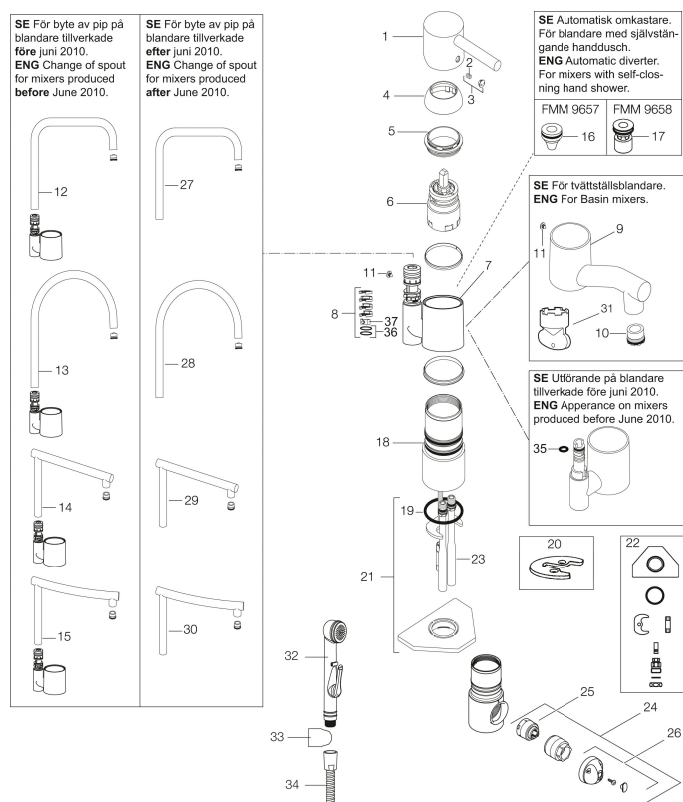

**Art.nr:** 96010010 **RSK:** 8310184 **Flöde 3 bar:** 8,0 l/min

**Utförande:** Krom, ansl. Soft PEX®-rör med lekande G3/8

### Unika egenskaper

- Mjukstängande med keramisk avstängning
- Inbyggd, lätt omställbar flödesbegränsning och temperaturspär
- Med inbyggd keramisk avstängning för disk- och tvättmaskin. Omställbar mellan KV och VV, förinställd på KV
- Eco Flow (energi- och vattenbesparande strålsamlare)
- Svängbar pip 110°
- Hålmått Ø32–35 mm
- Skyddsmodul AA gäller ej anslutning till diskmaskin

## PRODUKTBESKRIVNING

### Reservdelista

NR.	ART.NR	RSK	BESKRIVNING
1	59400000	8591864	Spak, komplett, längd: 95 mm, krom
2	38731006	8591765	Låsskruv
3	59410000	8591863	Märkplugg och låsskruv till spak
4	59330000	8591829	Täckhylsa, krom
5	38051000	8241719	Fästnippel, krom
6	59110000	8591770	Insats komplett, ej kallstart (röd ring)
7	59782000	8154090	Piphylsa med pipfäste och stoppskruv
8	58640000	8594555	Piplåssats (o-ring, stödning, låsringar, glidring)
9	59700000	8154047	Utloppspip med strålsamlare och stoppskruv till tvättställsblandare