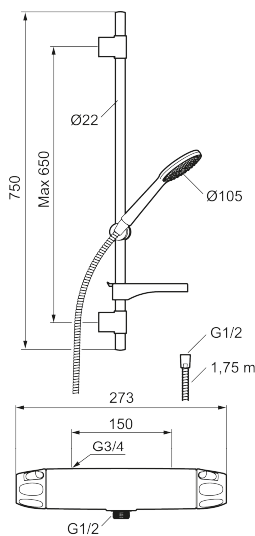

Bruserpakken kan let monteres i alle typer badeværelser og kan suppleres med badekarstud.

Produktet er LEED/BREEAM-tilpasset, hvilket indebærer, at det opfylder vandstrømskravene, som stilles til bestemte typer nybyggeri og renoveringer.

Artikel-nummer: 86822503 **VVS:** 722812834 **Flow 3 bar:** 6,0 l/m

Beskrivelse: Børstet krom, LEED/BREEAM-tilpasset

Unikke egenskaber

Tilbageløbssikring

- Brusesystem med termostat består af termostatarmatur 9000XE og brusersæt 9000XE.
- Brusestang med håndbruser Ø105 mm, kalkafvisende si, 1750 mm bruseslange og sæbeskål.
- Fleksibelt vægbeslag med membran.
- Termostat med unik tryk- og temperaturstyring.
- Lead Free (blyfri)
- **10 års funktionsgaranti.**