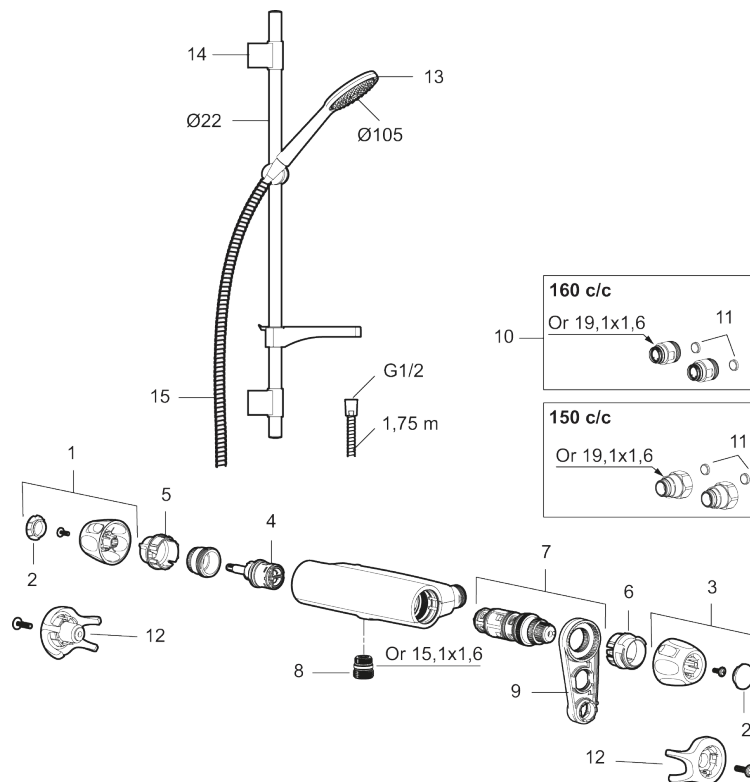

Artikel-nummer: 86822503 **VVS:** 722812834 **Flow 3 bar:** 6,0 l/m

Beskrivelse: Børstet krom, LEED/BREEAM-tilpasset

Unikke egenskaber

Tilbageløbssikring

- Brusesystem med termostat består af termostatarmatur 9000XE og brusersæt 9000XE.
- Brusestang med håndbruser Ø105 mm, kalkafvisende si, 1750 mm bruseslange og sæbeskål.
- Fleksibelt vægbeslag med membran.
- Termostat med unik tryk- og temperaturstyring.
- Lead Free (blyfri)
- **10 års funktionsgaranti.**

PRODUKTBEKRIVELSE

Combisæt 9000XE

9000XE bruserpakke er vores komplette bruserpakke med armatur og brusersæt i børstet krom. Armaturet med hoved i generøs størrelse giver en behagelig bruseoplevelse med et godt tryk og god spredning uden at fråse med vandet.

Bruserpakken kan let monteres i alle typer badeværelser og kan suppleres med badekarstud.

Produktet er LEED/BREEAM-tilpasset, hvilket indebærer, at det opfylder vandstrømskravene, som stilles til bestemte typer nybyggeri og renoveringer.

Artikel-nummer: 86822503

VVS: 722812834

Reservedelsliste

NR.	FMM-NR	VVS	BESKRIVELSE
1	S600083		Greb til lukning og regulering af vandmængde, krom
1	S600083.75		Greb til lukning og regulering af vandmængde, børstet krom
2	S600116		Dæksel, krom
2	S600116.75		Dæksel, børstet krom
3	S600082		Greb til regulering af temperaturen, krom
3	S600082.75		Greb til regulering af temperaturen, børstet krom
4	S600020		Keramisk topstykke, inkl. serviceværktøj (brusearmatur)
5	S600086		Stopring, standard
6	S600087		Skoldningssikringsring