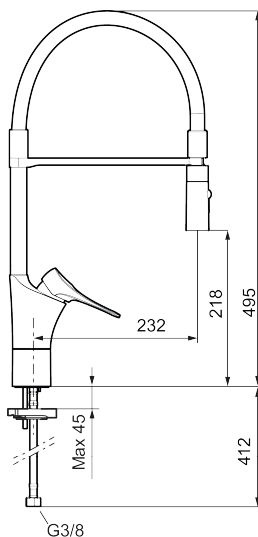

Art.nr: 86130010 RSK: 8311619 Flöde 3 bar: 6,0 l/min

Utförande: Krom

Unika egenskaper

Skyddsmodul 

- Kallstartsfunktion
- Mjukstängande med keramisk avstängning
- Inbyggd, lätt omställbar flödesbegränsning och temperaturspär
- Svängbar pip. Spärrbricka medföljer för 60°, 85°, 110° eller 360°
- 2-stråligt munstycke med koncentrerad strålbild och handdusch
- Flexibla anslutningsrör i metallspunnen Soft PEX[®], lekande G3/8
- Lead Free (blyfri)
- Ljudklass 1
- Hålmått Ø34-37 mm