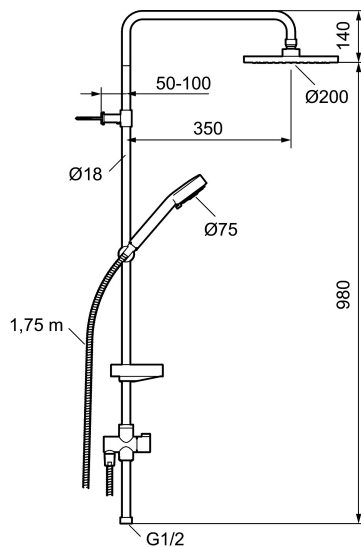

9000E takduschset

9000E-serien förfinas och kompletteras ständigt. Ergonomi och ekologi går hand i hand med kvalitet och god design. Serien har utmärkt sig på flera områden inom miljöhänsyn och säkerhetstänkande och samma egenskaper har eftersträvat i framtagandet av de nya duscherna. Ingen detalj har lämnats åt slumpen och duschen ger ett mycket robust intryck. Kombinationsduschen har en generös takdusch och en tvåstrålig handdusch med omkastarfunktion.

Art.nr: 93921000 RSK: 8190739 Flöde 3 bar: 7,5 l/min

Utförande: Krom

- Med 2-strålig handdusch och omkastare
- Både takdusch och handdusch med Eco Flow 12 l/min och kalkavvisande sil
- Med tvålhylla
- Justerbart väggfäste med vägg tätning
- Duschstången kan kapas vid behov