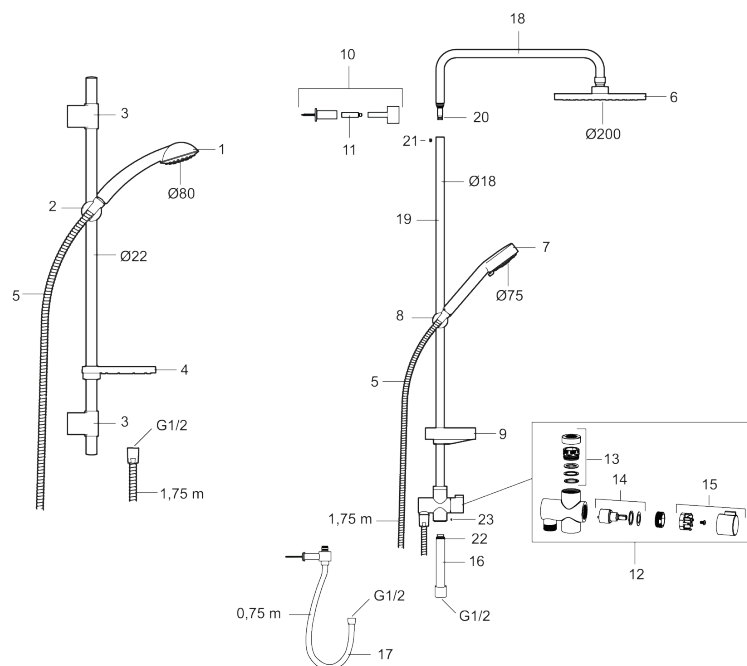

Art.nr: 93921000 RSK: 8190739 Flöde 3 bar: 7,5 l/min

Utförande: Krom

- Med 2-strålig handdusch och omkastare
- Både takdusch och handdusch med Eco Flow 12 l/min och kalkavvisande sil
- Med tvålhylla
- Justerbart väggfäste med vägg tätning
- Duschstången kan kapas vid behov

Art.nr: 93921000

RSK: 8190739

Reservdelslista

NR.	ART.NR	RSK	BESKRIVNING
1	94750900	8199210	Handdusch
1	94753900	8199211	Handdusch, 3-strålig
2	94780000	8185685	Handduschhållare
3	83710000	8186586	Väggfäste, 2-pack
4	94790000	8185648	Tvålhylla, transparent
5	34841750	8181618	Duschslang, 1,75 m
6	93991000	8180619	Duschsil
7	93840900	8199217	Handdusch
8	94671000	8183708	Handduschhållare
9	93441000	8185649	Tvålhylla

NR.	ART.NR	RSK	BESKRIVNING
10	58950000	8180414	Väggfäste
11	27923500	8180415	Förlängningspinne a' 25 mm
12	58903000	8190747	Duschromkastare
13	58961000	8221708	Reservdelssats till duschromkastare
14	59071000	8221706	Insats
15	59081000	8221707	Omkastarvred
16	58920100	8189019	Stigrör
17	93971000	8189020	Underkoppling
18	58941350		Överrör
19	58930959	8189001	Underrör, längd: 950 mm
20	37800938	8592017	O-ring 7,1x1,6, 2-pack
21	38082000	8221717	Stoppskruv
22	37801378	8594543	O-ring 12,42x1,78, 2-pack
23	38086000	8439701	Låsskruv