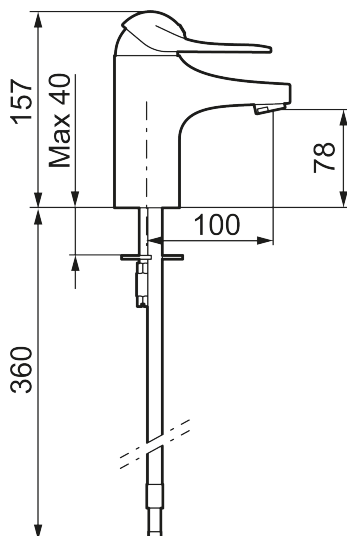

9000E servantbatteri

Servantbatteri i ny design. Batteriets stilrene design kompletterer de unike funksjoner og miljøsynet som kjennetegner 9000E serien. Vår unike teknikk sparer vann og energi uten at det går på bekvemligheten for deg som bruker.

Artikkelnummer: 80606000 NRF: 4300037 Flow 3 bar: 7,5 l/m

Utførende: Krom, Eco Plus

- Mykstengende
- Eco Flow (energi- og vannbesparende strålesamler)
- Kaldstart
- Vannmengdebegrenser og temperatursperre
- Fleksible Soft PEX®-rør med 3/8" mutter
- Ecoplus: Fjærbelastet spak over halv mengde