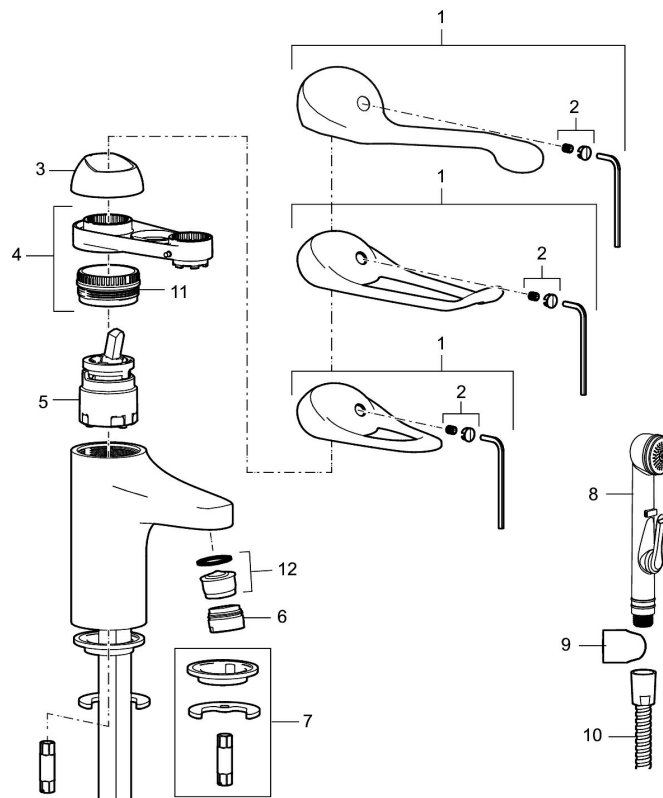

Artikkelnummer: 80606000 NRF: 4300037 Flow 3 bar: 7,5 l/m

Utførende: Krom, Eco Plus

- Mykstengende
- Eco Flow (energi- og vannbesparende strålesamler)
- Kaldstart
- Vannmengdebegrenser og temperatursperre
- Fleksible Soft PEX®-rør med 3/8" mutter
- Ecoplus: Fjærbelastet spak over halv mengde

Artikkelnummer: 80606000 NRF: 4300037

Reservedelsliste

NR.	FMM-NR	NRF	BESKRIVELSE
1	58500000	4303917	Spak L-90 mm, krom
1	58501750	4303918	Spak Care L-150 mm, krom
1	58501800	4303903	Spak Care L-180 mm, krom
2	58510000	4303919	Merkeplugg og skrue
3	58520000	4303921	Dekkhylse, krom
4	58530140	4303922	Innsatsmutter m/verktøy
5	59120009	4303851	Innsats kaldstart m/verktøy (grønn ring)
5	59120000	4303831	Innsats, kaldstart (grønn ring)
5	59126000		Innsats m/Eco Plus kaldstart (grønn ring)
5	S600232		Innsats, for servantbatteri, LEED-tilpasset
6	29142400		Hylse for strålesamler M24 utv., 13 mm

NR.	FMM-NR	NRF	BESKRIVELSE
7	39140800	4303914	Monteringstilbehør for servantbatterier
8	S600206	4305294	Selvstengende hånddusj, krom
9	34093000	4304551	Hånddusjholder
10	S600207		Høytrykkslange, lengde 1,5 m, krom
11	29390000		Innsatsmutter
12	29102910		Innsats strålesamler 5,5-6,5 l/min ved 3 bar
12	29102710		Innsats strålesamler 9-11 l/min ved 3 bar, f/Eco Plus
12	29100500		Innsats strålesamler 5 l/min ved 2-6 bar, Eco
12	S600072	4305261	Innsats strålesamler 3 l/min ved 2-6 bar