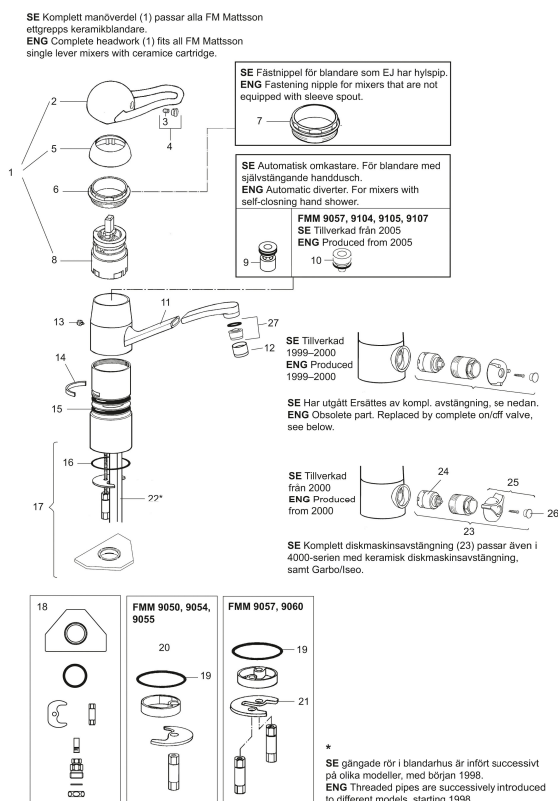

PRODUKTBESKRIVNING

9000 köksblandare

Art.nr: 91120000

RSK: 8308716

Reservdelslista

NR.	ART.NR	RSK	BESKRIVNING
1	59303000	8591821	Komplett manöverdel, mjukstängande, med spak 110 mm, krom
1	59302000	8591973	Komplett manöverdel, mjukstängande, med spak 110 mm, krom, kallstart
1	59306000	8591825	Komplett manöverdel, mjukstängande, med spak 145 mm, krom
1	59306190	8591852	Komplett manöverdel, mjukstängande, med spak 190 mm, krom
1	59306290	8591853	Komplett manöverdel, mjukstängande, med spak 290 mm, krom
2	59310000	8591763	Spak, längd: 110 mm (bygelspak), krom
2	59311450	8591827	Spak, längd: 145 mm (bygelspak), krom
2	59351900	8591832	Spak, längd: 190 mm, krom
2	59352900	8591833	Spak, längd: 290 mm, krom
3	38731006	8591765	Låsskruv
4	59320000	8591766	Märkplugg och låsskruv till spak
5	59330000	8591829	Täckhylsa, krom
6	38051000	8241719	Fästnippel, krom
7	38050002	8242233	Fästnippel. Till blandare som ej har hylspip