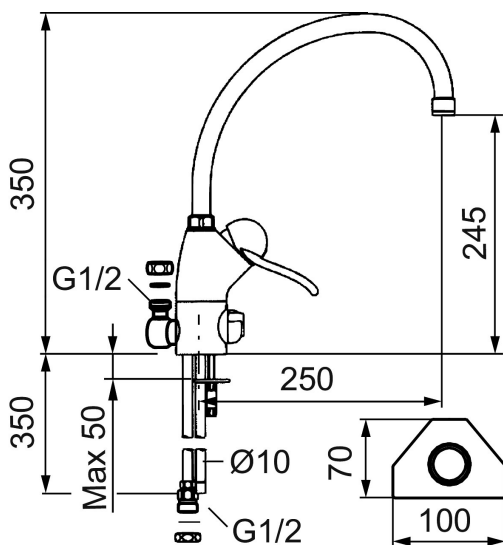

9000 köksblandare

Art.nr: 91120000 RSK: 8308716

Utförande: Krom, ansl. Cu-rör Ø10 mm

- Mjukstängande med keramisk avstängning
- Inbyggd, lätt omställbar flödesbegränsning och temperaturspär
- Hög, svängbar pip 110°
- Med inbyggd keramisk avstängning för diskmaskin. Både för golv- och bänkmaskin
- Vridbar anslutningsvinkel för bänkmaskin. Omställbar mellan KV och VV, förinställd på KV
- För hål i bänk Ø28 mm
- Skyddsmodul AA gäller ej anslutning till diskmaskin

Unika egenskaper

Skyddsmodul  AA

PRODUKTBESKRIVNING

9000 köksblandare

Art.nr: 91120000

RSK: 8308716

Reservdelslista

NR.	ART.NR	RSK	BESKRIVNING
1	59303000	8591821	Komplett manöverdel, mjukstängande, med spak 110 mm, krom
1	59302000	8591973	Komplett manöverdel, mjukstängande, med spak 110 mm, krom, kallstart
1	59306000	8591825	Komplett manöverdel, mjukstängande, med spak 145 mm, krom
1	59306190	8591852	Komplett manöverdel, mjukstängande, med spak 190 mm, krom
1	59306290	8591853	Komplett manöverdel, mjukstängande, med spak 290 mm, krom
2	59310000	8591763	Spak, längd: 110 mm (bygelspak), krom
2	59311450	8591827	Spak, längd: 145 mm (bygelspak), krom
2	59351900	8591832	Spak, längd: 190 mm, krom
2	59352900	8591833	Spak, längd: 290 mm, krom
3	38731006	8591765	Låsskruv
4	59320000	8591766	Märkplugg och låsskruv till spak
5	59330000	8591829	Täckhylsa, krom
6	38051000	8241719	Fästnippel, krom
7	38050002	8242233	Fästnippel. Till blandare som ej har hylspip