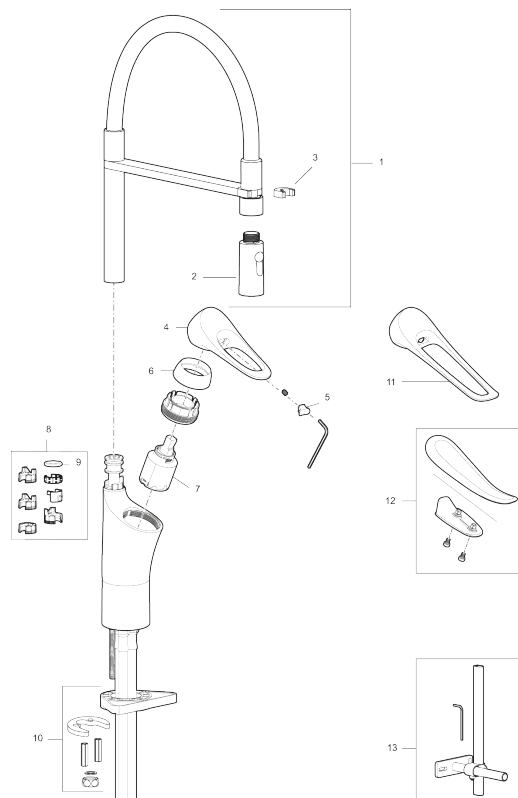

PRODUKTBESKRIVELSE

Køkkenarmatur 9000XE flexi

9000XE køkkenarmatur med flexi-tud i børstet krom har aftagelig håndbruser. Takket være fleksibiliteten med den aftagelige tud og valgfrit strålemønster kommer den ind overalt.

Køkkenarmaturet er blyfrit og har vores smarte, innovative og energibesparende funktioner, såsom koldstart, soft closing, temperaturspærre samt energi- og vandbesparende strålesamler.

Artikel-nummer: 86130013 VVS: 716263114

Reservedelsliste

NR.	FMM-NR	VVS	BESKRIVELSE
1	S600059	716270824	Tud, komplet, krom
1	S600059.75		Tud, komplet, børstet krom
2	S600060	745148749	Fastspænding med indsats
3	S600061	745148751	Tudmontering
4	S600096		Greb, krom
4	S600096.75		Greb, børstet krom
5	S600097		Farvebrik til greb
6	S600101		Dækkappe, krom
6	S600101.75		Dækkappe, børstet krom