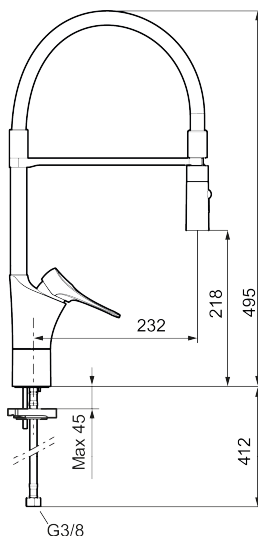

VVS:
716263114

Flow 3 bar: 6,0
l/m

Beskrivelse: Børstet krom

Unikke egenskaber

Tilbageløbssikring

- **Koldstart.**
- Soft Closing og keramisk kartusche.
- Med høj svingtud 60°, 85°, 110° eller 360°.
- 232 mm fremspring.
- Flexibel slange og håndbruser med 2 stråleindstillinger.
- Indbygget temperatur- og flowbegrænser.
- Fleksible tilslutningsslanger i metalflettet Soft-PEX®, G3/8.
- Lead Free (blyfri).
- Hulstørrelse Ø34-37 mm.
- **10 års funktionsgaranti.**