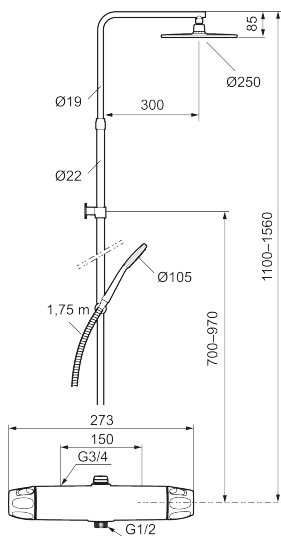

9000XE takdusjepakke

9000XE takdusjepakke er en takdusjepakke i børstet krom. Dusjstangen har teleskopfunksjon, noe som innebærer at høyden på veggfestet kan tilpasses etter det spesifikke baderommets takhøyde, personens høyde og/eller ønsker om avstand til taksilen.

Artikkelnummer: 86831503 NRF: 4304931 Flow 3 bar: 7,6 l/m
Utførende: Børstet krom

- Sikkerhetsbatteri med takdusj
- Trykk- og termostatstyrt
- Med tilbakeslagsventiler etter standard EN 1717
- Sperreknapp v/38°C
- Med reversibel overdel
- Lead Free (blyfri)
- Lydklasse 1
- Tak- og hånddusj med kalkavvisende sil
- **Med teleskopfunksjon, justerbar i høyden**
- Eco Flow
- Slange, dusjstang (kan kappes ved behov)
- Veggfeste fritt justerbart i høyderetning, 700–970 fra tilkobling og 50-100 mm fra vegg, 2x20 mm distanser medfølger, med veggfeste, skult rørskjøt