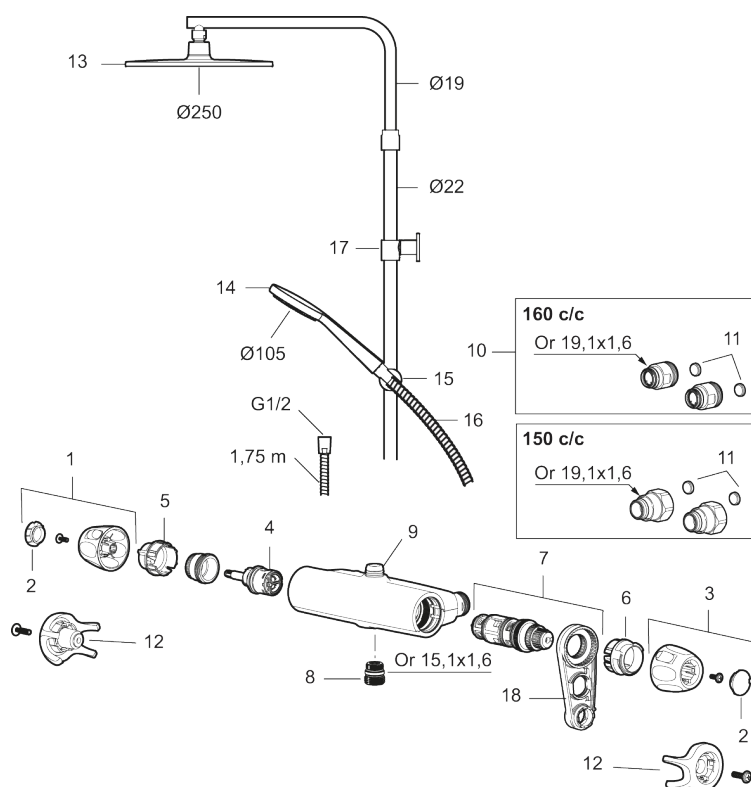

Artikkelnummer: 86831503 NRF: 4304931 Flow 3 bar: 7,6 l/m
Utførende: Børstet krom

- Sikkerhetsbatteri med takdusj
- Trykk- og termostatstyrt
- Med tilbakeslagsventiler etter standard EN 1717
- Sperreknapp v/38°C
- Med reversibel overdel
- Lead Free (blyfri)
- Lydklasse 1
- Tak- og hånddusj med kalkavvisende sil
- **Med teleskopfunksjon, justerbar i høyden**
- Eco Flow
- Slange, dusjstang (kan kappes ved behov)
- Veggfeste fritt justerbart i høyderetning, 700–970 fra tilkobling og 50-100 mm fra vegg, 2x20 mm distanser medfølger, med veggfeste, skult rørskjøt

Artikkelnummer: 86831503 NRF: 4304931

Reservedelsliste

NR.	FMM-NR	NRF	BESKRIVELSE
1	S600083	4305266	Ratt, avstengningssiden, krom
1	S600083.75	4305267	Ratt, avstengningssiden, børstet krom
2	S600116	4305285	Dekkløkk, krom
2	S600116.75	4305286	Dekkløkk, børstet krom
3	S600082	4305264	Temperaturratt, krom
3	S600082.75	4305265	Temperaturratt, børstet krom
4	S600020	4294993	Keramisk kranoverdel, inkl. verktøy (dusjbatteri)
5	S600117	4305287	Sperring for mengderatt reversibelt
6	S600087	4305271	Sperring for temperaturratt
7	S600084	4305268	Termostatinnsett, komplett inkl. verktøy
8	S600088	4305272	Overgangsnippel M18x1-G1/2 (dusjbatteri)
9	S600112	4305284	Utløpsnippel for takdusjrør M18x1

NR.	FMM-NR	NRF	BESKRIVELSE
10	59800800		Tilslutningsmutter komplett 160 s/s
11	38632006	4305847	Kun innløpsfilter (par)
12	S600105	4305282	Vinge sort (2 stk)
13	S600092	4304978	Dusjkopp m/kuleledd, krom
13	S600092.75	4304981	Dusjkopp m/kuleledd, børstet krom
14	S600091	4304975	Hånddusj, krom
14	S600091.75	4304977	Hånddusj, børstet krom
15	S600093	4304982	Hånddusjholder/Glider (Ø22), krom
15	S600093.75	4304984	Hånddusjholder/Glider (Ø22), børstet, krom
16	S600109	4304992	Dusjslange, 1,75 m, krom
16	S600109.75	4305283	Dusjslange, 1,75 m, børstet krom
17	S600094	4304985	Dusjrørklammer, krom
17	S600094.75	4304987	Dusjrørklammer, børstet krom
18	60770000	4303931	Innsatsnøkkel