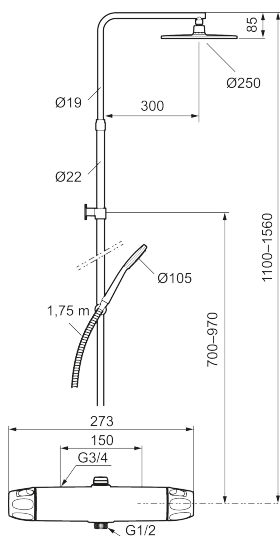

9000XE takduschpaket

9000XE Takduschpaket är ett takduschpaket i borstad krom. Duschstången har teleskopfunktion, vilket innebär att höjden på väggfästet kan anpassas efter det specifika badrummets takhöjd, personens längd och/eller önskemål på avstånd till taksilen.

Art.nr: 86831503 RSK: 8283221 Flöde 3 bar: 7,6 l/min
Utförande: Borstad krom, 150 c/c

Unika egenskaper

Skyddsmodul 

- OBS! 150 c/c
- Säkerhetsblandare 9000XE och takdusch 9000XE
- Med reversibelt överstycke
- Tak- och handdusch med kalkavvisande sil
- Slang, duschstång med väggfästning (kan kapas vid behov)
- Väggfäste fritt justerbart i höjdlid, 700–970 mm från anslutning och 50–110 mm utsprång från vägg, 2x20 mm distanser medföljer, med väggfästning, dold rörskarv
- Lead Free (blyfri)
- Ljudklass 1
- Duschansl. utsprång från vägg: 81 mm