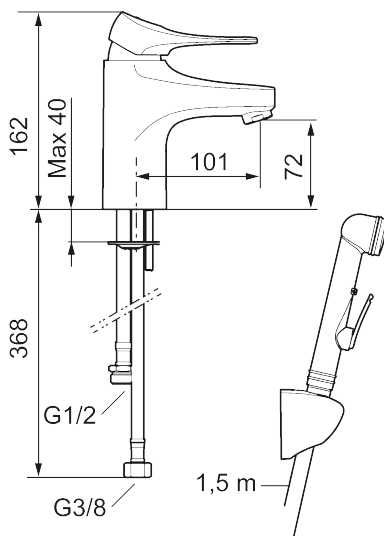

9000XE tvättställsblandare

9000XE Tvättställsblandare LEED/BREEAM-anpassad är en tvättställsblandare i krom. Den klassiska designen i kombination med en återhållsam vattenförbrukning gör den till det självklara valet i badrummet. Produkten är LEED/BREEAM-anpassad vilket innebär att den uppfyller flödeskraven som ställs på vissa ny- och ombyggnationer. Produkten kommer med en självstängande sidohanddusch och metallslang på 1,5m.

Art.nr: 86577310 RSK: 8275934 Flöde 3 bar: 3,0 l/min

Utförande: Krom, LEED/BREEAM-anpassad

Unika egenskaper

Skyddsmodul **EB**

- Med självstängande handdusch, väggfäste och slang
- Kallstartsfunktion
- Mjukstängande med keramisk avstängning
- Inbyggd, lätt omställbar flödesbegränsning och temperaturspär
- Eco Flow (energi- och vattenbesparande strålsamlare)
- Flexibla anslutningsrör i metallspunnen Soft PEX[®], lekande G3/8
- Lead Free (blyfri)
- Ljudklass 1
- Hålmått Ø34–37 mm

NR.	ART.NR	RSK	BESKRIVNING
9	S600106	8397001	Care-kit
10	S600206	8233049	Självstängande handdusch, krom
11	S600157	8239542	Handduschhållare, krom
11	S600157.75	8239544	Handduschhållare, borstad krom
12	S600152	8236561	Högtrycksslang, 1,5 m, krom