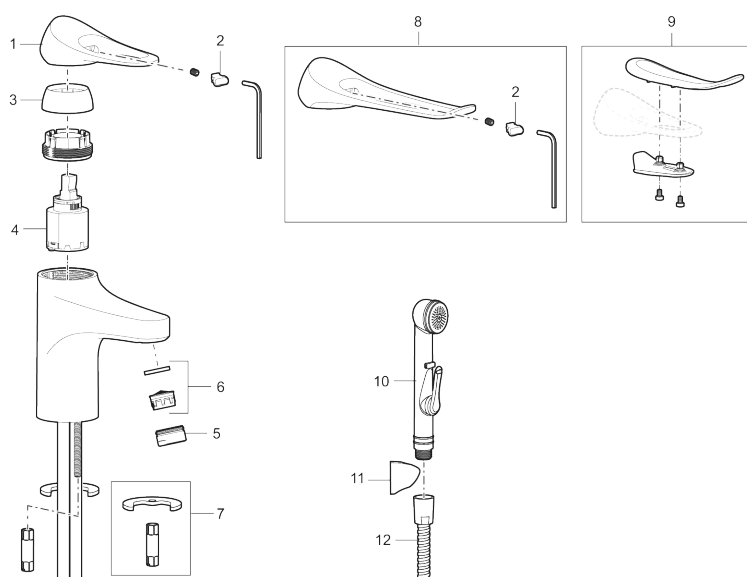

PRODUKTBeskrivning

9000XE tvättställsblandare

9000XE Tvättställsblandare LEED/BREEAM-anpassad är en tvättställsblandare i krom. Den klassiska designen i kombination med en återhållsam vattenförbrukning gör den till det självklara valet i badrummet. Produkten är LEED/BREEAM-anpassad vilket innebär att den uppfyller flödeskraven som ställs på vissa ny- och ombyggnationer. Produkten kommer med en självstängande sidohanddusch och metallslang på 1,5m.

Art.nr: 86577310

RSK: 8275934

Reservdelslista

NR.	ART.NR	RSK	BESKRIVNING
1	S600096	8387022	Spak, komplett, krom
1	S600096.75	8387024	Spak, komplett, borstad krom
2	S600097	8387025	Färgmarkering
3	S600101	8387029	Täckhylsa, krom
3	S600101.75	8387031	Täckhylsa, borstad krom
4	S600100	8387028	Insats med serviceverktyg, för köksblandare (LEED) och tvättställsblandare
4	S600099	8387027	Insats, för köksblandare (LEED) och tvättställsblandare
4	S600178	8387036	Insats med serviceverktyg, för tvättställsblandare med sidohanddusch och spolblandare
5	S600156	8280014	Hylsa M24 utv., 13 mm, krom
5	S600156.75	8280015	Hylsa M24 utv., 13 mm, borstad krom
6	S600072	8281671	Strålsamlarinsats, 3 l/min vid 2–6 bar
6	S600226	8280024	Strålsamlarinsats, 1,7 l/min vid 2–6 bar
7	S600160	8387096	Monteringssats, tvättställsblandare
8	S600175	8387083	Care-spak, komplett