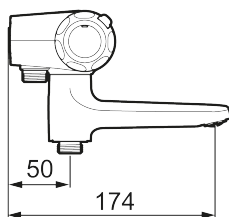

Termostatarmatur 9000XE

Artikel-nummer: 86950003 Flow 3 bar: 22,7 l/m

Beskrivelse: Børstet krom, 40 c/c, indløb ned

- Unik tryk- og temperaturstyring.
- Kar ½ tilslutning til bruseslange.
- Integreret omskifter i svingtuden.
- Kontraventiler.
- Keramisk topstykke.
- Skoldningssikring v/38°C.
- Eco stop.
- Snavsfilter rundt om reguleringsindsatsen.
- 123 mm fremspring.
- Lead Free (blyfri).
- Lydklasse 1.
- **10 års funktionsgaranti.**

Unikke egenskaber

Tilbageløbssikring