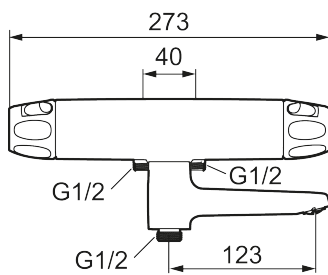

Termostatarmatur 9000XE

Artikel-nummer: 86950003 Flow 3 bar: 22,7 l/m

Beskrivelse: Børstet krom, 40 c/c, indløb ned

- Unik tryk- og temperaturstyring.
- Kar ½ tilslutning til bruseslange.
- Integreret omskifter i svingtuden.
- Kontraventiler.
- Keramisk topstykke.
- Skoldningssikring v/38°C.
- Eco stop.
- Snavsfilter rundt om reguleringsindsatsen.
- 123 mm fremspring.
- Lead Free (blyfri).
- Lydklasse 1.
- **10 års funktionsgaranti.**

Unikke egenskaber

Tilbageløbssikring