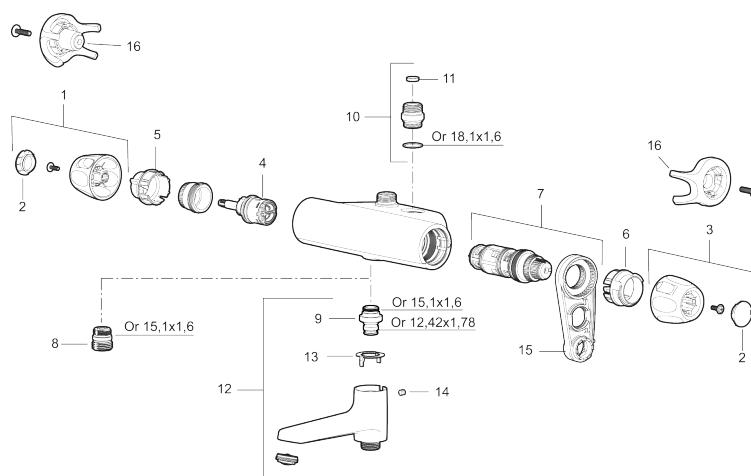

PRODUKTBEKRIVELSE

Termostatarmatur 9000XE

Artikel-nummer: 86950003

Reservedelsliste

NR.	FMM-NR	VVS	BESKRIVELSE
1	S600083		Greb til lukning og regulering af vandmængde, krom
1	S600083.75		Greb til lukning og regulering af vandmængde, børstet krom
2	S600116		Dæksel, krom
2	S600116.75		Dæksel, børstet krom
3	S600082		Greb til regulering af temperaturen, krom
3	S600082.75		Greb til regulering af temperaturen, børstet krom
4	S600020		Reversibelt topstykke brusearmatur 12 l/min, inkl. serviceværktøj
4	S600269	745136020	Reversibelt topstykke brusearmatur 12 l/min
4	S600021		Reversibelt topstykke badekarmarmatur 22 l/min, inkl. serviceværktøj
4	S600270	745136021	Reversibelt topstykke badekarmarmatur 22 l/min
5	S600086		Stopring, standard
6	S600087		Skoldningssikringsring
6	S600026		Skoldningssikringsring, (max 42°)
7	S600084		Termostatindsats inkl. serviceværktøj
7	S600271	745136000	Termostatindsats, uden værktøj
8	S600088		Nippel M18x1-G1/2 (brusearmatur)
9	39754000	745136419	Nippel M18x1 m. o-ring (karmatur)
10	59820800		Nippel
11	38632006		Filter (par)
12	S600077		Kartud med vridomskifter, krom
12	S600077.75		Kartud med vridomskifter, børstet krom