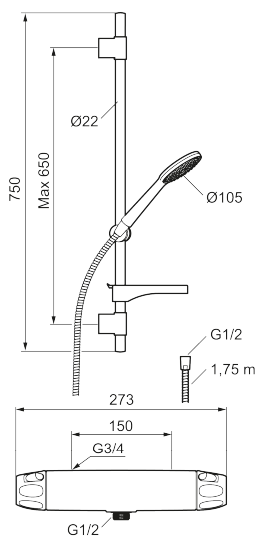

9000XE duschpaket

9000XE Duschpaket är vårt kompletta duschpaket med blandare och duschset i borstad krom. Blandaren tillsammans med det generöst tilltagna munstycket ger en behaglig duschupplevelse med bra tryck och spridning utan att slösa på vattnet. Duschpaketet monteras enkelt i alla typer av badrum. Produkten kan kompletteras med badkarspip.

Art.nr: 86821503 RSK: 8283233 Flöde 3 bar: 6,9 l/min

Utförande: Borstad krom, 150 c/c

- OBS! 150 c/c
- Säkerhetsblandare 9000XE och duschset 9000XE
- Duschsetet har handdusch med kalkavvisande sil, slang, duschstång med väggfästning och tvålhylla
- Lead Free (blyfri)
- Ljudklass 1
- Duschansl. utsprång från vägg: 81 mm

Unika egenskaper

Skyddsmodul