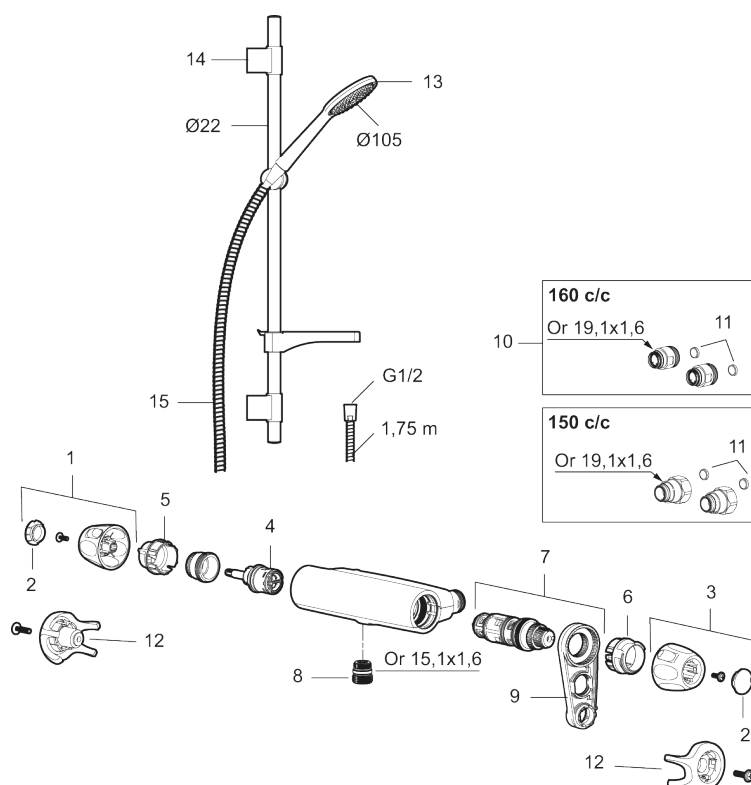

Art.nr: 86821503 RSK: 8283233 Flöde 3 bar: 6,9 l/min

Utförande: Borstad krom, 150 c/c

- OBS! 150 c/c
- Säkerhetsblandare 9000XE och duschset 9000XE
- Duschsetet har handdusch med kalkavvisande sil, slang, duschstång med väggfästning och tvålhylla
- Lead Free (blyfri)
- Ljudklass 1
- Duschansl. utsprång från vägg: 81 mm

Unika egenskaper

Skyddsmodul 

PRODUKTBESKRIVNING

9000XE duschpaket

9000XE Duschpaket är vårt kompletta duschpaket med blandare och duschset i borstad krom. Blandaren tillsammans med det generöst tilltagna munstycket ger en behaglig duschupplevelse med bra tryck och spridning utan att slösa på vattnet. Duschpaketet monteras enkelt i alla typer av badrum. Produkten kan kompletteras med badkarspip.

Art.nr: 86821503

RSK: 8283233

Reservdelslista

NR.	ART.NR	RSK	BESKRIVNING
1	S600083	8218917	Ratt, mängdratt, komplett, krom
1	S600083.75	8218919	Ratt, mängdratt, komplett, borstad krom
2	S600116	8218920	Täcklock, krom
2	S600116.75	8218922	Täcklock, borstad krom
3	S600082	8218914	Ratt, temperaturratt, komplett, krom
3	S600082.75	8218916	Ratt, temperaturratt, komplett, borstad krom
4	S600020	8441462	Keramiskt överstycke, med serviceverktyg (duschblandare)
5	S600086	8439710	Stoppring, standard
6	S600087	8439711	Skällningsskyddsring
7	S600084	8439709	Termostatsinsats, komplett med serviceverktyg

NR.	ART.NR	RSK	BESKRIVNING
8	S600088	8439712	Nippel M18x1-G1/2 (duschblandare)
9	60770000	8591918	Serviceverktyg
10	59800800	8592005	Anslutningsnippel 160 c/c
11	38632006	8590311	Filter, 2-pack
12	S600105	8439713	Care-vred, svart, 2-pack
13	S600091	8233001	Handdusch, krom
13	S600091.75	8233003	Handdusch, borstad krom
14	S600095	8239500	Väggfäste, krom
14	S600095.75	8221926	Väggfäste, borstad krom
15	S600109	8252036	Duschslang, 1,75 m, krom
15	S600109.75	8252038	Duschslang, 1,75 m, borstad krom