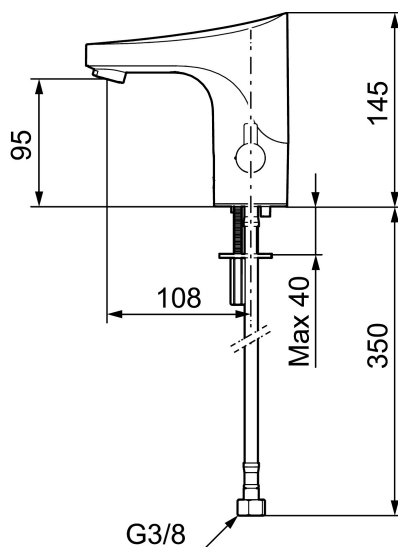

9000E tronic tvättställsblandare, nätdrift

Beröringsfria blandare är enkla att använda och sparar både vatten och energi. FM Mattsson 9000E Tronic är en ny generation av svenskutvecklade beröringsfria blandare med all teknik integrerad i blandarhuset. Den automatiska kalibreringen av sensorn gör den lika enkel att installera som en vanlig tvättställsblandare. Temperaturen ställs enkelt in med hjälp av reglaget på sidan av blandaren. Reglaget går att spärra för att skällningssäkra tappstället alternativt ta bort i miljöer där man vill ha en förinställd temperatur. En programmerbar funktion för hygienspolning förhindrar stillastående vatten och hämmar därigenom bakterietillväxt i vattenledningarna.

Art.nr: 16411000 **RSK:** 8553578 **Flöde 3 bar:** 5,5 l/min

Utförande: Krom, nätdrift (exkl. transformator)

- Mjukstängande magnetventil
- Vandalsäkert utförande i metall
- Eco Flow (energi- och vattenbesparande konstantflödesstrålsamlare)
- Spoltidsbegränsning, förhindrar översvämning
- Framspolningsfunktion 30 sek via sensorn
- Avstängning av flöde i 60 sek via sensorn, (används t.ex. vid rengöring)
- Kan genomspolas med hetvatten för legionellasanering
- IP-klass sensor: IP67
- Återströmningsskydd enligt EU-standard SS-EN 1717
- Miljövänliga material, bly- och nickelfri

Installation:

- Temperaturvred kan demonteras och ersättas med ett medföljande lock
- Vid nätdrift krävs stickproppsadapter art.nr. S600129, alternativt transformator art.nr. S600128
- Flexibla anslutningsrör i metallspunnen Soft PEX®, lekande G3/8