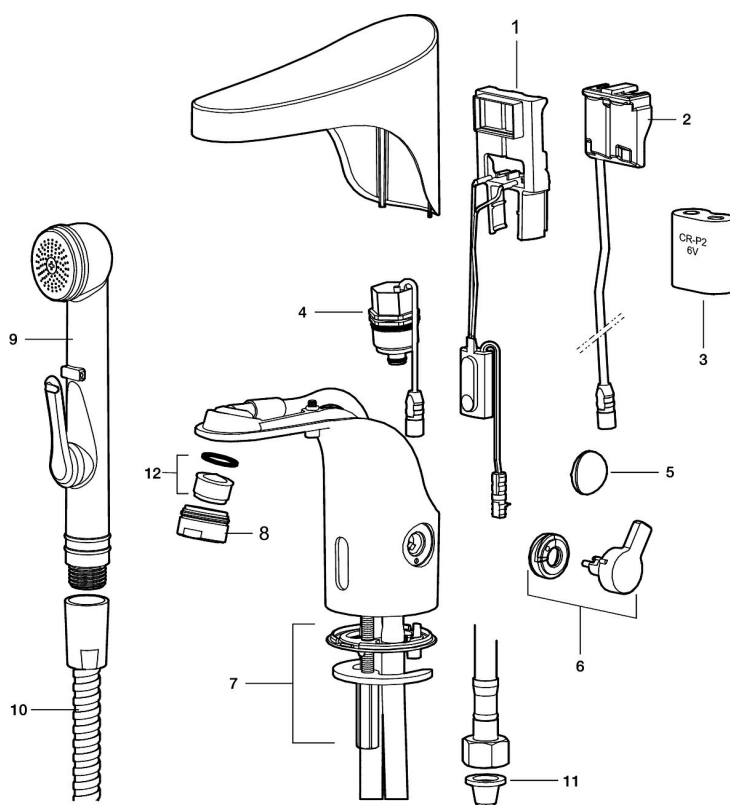

PRODUKTBESKRIVNING

9000E tronic tvättställsblandare, nätdrift

Beröringsfria blandare är enkla att använda och sparar både vatten och energi. FM Mattsson 9000E Tronic är en ny generation av svenskutvecklade beröringsfria blandare med all teknik integrerad i blandarhuset. Den automatiska kalibreringen av sensorn gör den lika enkel att installera som en vanlig tvättställsblandare. Temperaturen ställs enkelt in med hjälp av reglaget på sidan av blandaren. Reglaget går att spärra för att skållningssäkra tappstället alternativt ta bort i miljöer där man vill ha en förinställd temperatur. En programmerbar funktion för hygienspolning förhindrar stillastående vatten och hämmar därigenom bakterietillväxt i vattenledningarna.

Art.nr: 16411000

RSK: 8553578

Reservdelslista

NR.	ART.NR	RSK	BESKRIVNING
1	16214000	8553501	Elektronikenhet till STD
1	16216000	8553503	Elektronikenhet till Centralstyrd
2	S600131	8483190	AC adapter
3	S600135	8483191	Batteri
4	16201000	8553500	Magnetventil
5	16222000	8553505	Täcklock