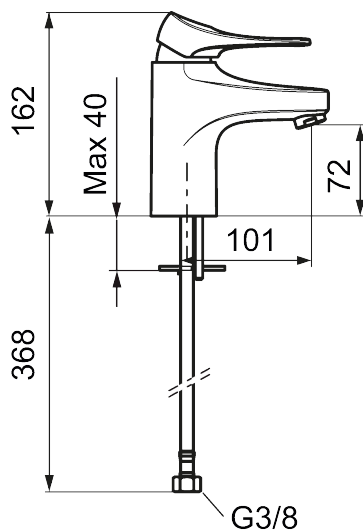

9000XE servantbatteri

9000XE Servantbatteri LEED/BREEAM-tilpasset er et servantbatteri i krom. Den klassiske designen i kombinasjon med et sparsomt vannforbruk gjør det til et opplagt valg på baderommet. Produktet er LEED/BREEAM-tilpasset. Det innebærer at det oppfyller de vannmengdekravene som stilles til visse ny- og ombygginger.

Artikkelnummer: 86507110 NRF: 4300133 Flow 3 bar: 1,7 l/m
Utførende: Krom, LEED/BREEAM-tilpasset

Unike funksjoner

Tilbakeslagssikring 

- Mykstengende
- Kaldstart
- Eco Flow (energi- og vannbesparende strålesamler)
- Vannmengdebegrenser og temperatursperre
- Lead Free (blyfri)
- Lydklasse 1
- Fleksible Soft PEX[®]-rør med 3/8" mutter