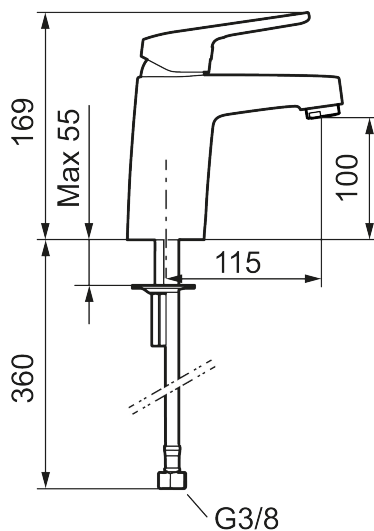

Artikel-nummer: 83500010 VVS: 701572704 Flow 3 bar: 6,2 l/m

Beskrivelse: Krom

Unikke egenskaber

Tilbageløbssikring

- Koldstart.
- 115 mm fremspring.
- Soft Closing og keramisk kartusche.
- Indbygget temperatur- og flowbegrænser.
- Eco Flow (energi- og vandbesparende perlator).
- Flexible tilslutningsslanger.
- Hulstørrelse Ø32-36 mm.
- 5 års trykgaranti.